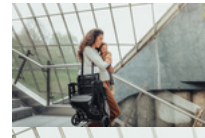

TRAVEL N CARE
POUSSETTE DE VOYAGE HAUCK COMPACTE ET LÉGÈRE

Product Images

COMPAGNON DE VOYAGE
LÉGER & STABLE

COMPATIBLE AVEC
ACCESSOIRES HAUCK

Lifestyle Images

Travel N Care – Poussette de voyage hauck compacte et légère

Avec enfant à la montagne, à la mer ou en ville

Léger, sûr et compact – le Travel N Care est l'idéal compagnon de voyage si vous aimez voyager avec votre enfant. Grâce au châssis en aluminium, cette confortable poussette est légère, stable et utilisable jusqu'à 25 kg en charge. La poussette compacte est aussi pliable petite. Pliez le Travel N Care facilement et vite d'une seule main. Grâce à la sécurité de transport qui se ferme seule, la poussette pliée reste en pied toute seule – pas importe si en bus, train ou avion. Ainsi, elle se peut ranger aisément et transporter confortablement sur l'épaule au moyen de la bretelle rembourrée. Si votre bébé fait des taches, retirez la housse e lavez-la à 30 degrés en machine.

Conduite confortable et sûre avec roues stables et protection solaire

Avec la suspension et les roues qui roulent facilement, votre enfant est toujours sûr. Vous maîtrisez les virages avec facilités grâce aux roues avant pivotantes à 360 degrés. Pour dormir, inclinez le dossier d'une main en position couchée. La capote pare-soleil avec UPF 50+ et fenêtre coucou donne de la sombre agréable et vous permet d'avoir votre enfant toujours en vue.