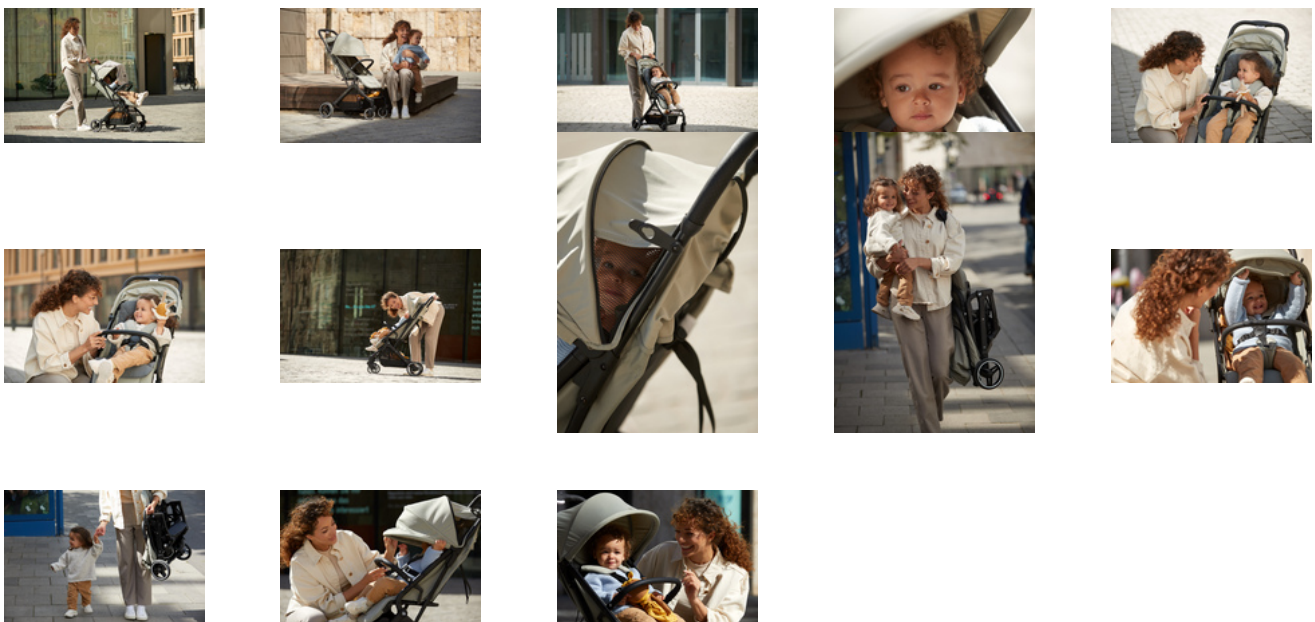

Lifestyle Images