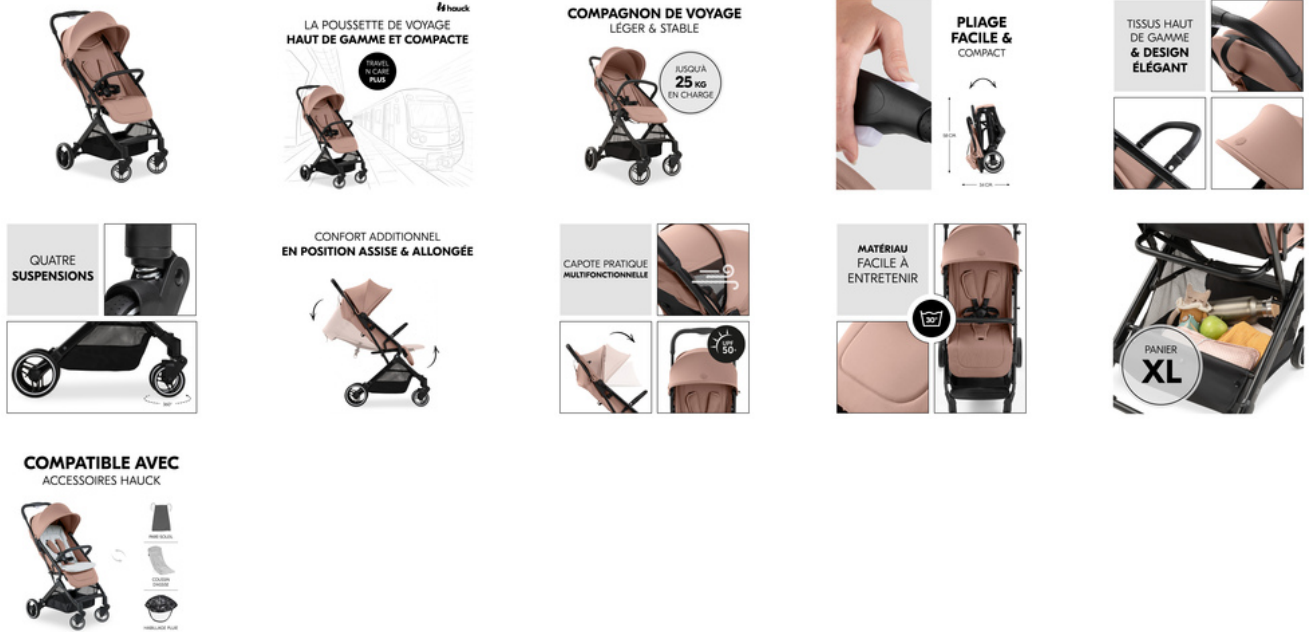

TRAVEL N CARE PLUS
LA POUSSETTE DE VOYAGE HAUT DE GAMME ET COMPACTE

Product Images