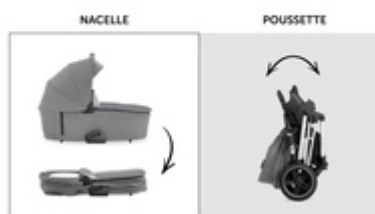

PLIAGE FACILE ET COMPACT

TRANSPORT AISÉ