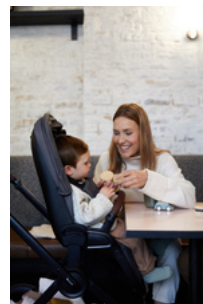

GUIDON TÉLESCOPIQUE RÉGLABLE EN HAUTEUR

GUIDON TÉLESCOPIQUE RÉGLABLE

Le guidon réglable offre beaucoup de confort et liberté pour les jambes à parents de différentes hauteurs. Grâce au rembourrage doux en similicuir, vous pouvez conduire la poussette confortablement avec une main lors de vos promenades.

WALK N CARE

POUSSETTE PREMIUM AVEC SIÈGE RÉGLABLE EN HAUTEUR

Product Images

LÉGER & DURABLE
POUR ANNÉES D'UTILISATION

INCROYABLE
GRÂCE AUX ROUES EN CAOUTCHOUC SUSPENDUES

PLIAGE SIMPLE & COMPACT

GUIDON TÉLESCOPIQUE
RÉGLABLE EN HAUTEUR

Lifestyle Images

POUSSETTE PREMIUM AVEC STYLE ET SIÈGE RÉGLABLE EN HAUTEUR

La poussette Walk N Care se différencie par son siège réversible qui se règle aisément en hauteur, permettant à votre enfant de manger confortablement avec vous même à la table du restaurant et de choisir sa direction favorite.