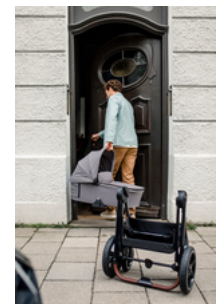

GUIDON TÉLESCOPIQUE RÉGLABLE EN HAUTEUR

GUIDON TÉLESCOPIQUE RÉGLABLE

Le guidon réglable offre beaucoup de confort et liberté pour les jambes à parents de différentes hauteurs. Grâce au rembourrage doux en similicuir, vous pouvez conduire la poussette confortablement avec une main lors de vos promenades.

WALK N CARE

POUSSETTE PREMIUM AVEC SIÈGE RÉGLABLE EN HAUTEUR

Product Images

LÉGER & DURABLE
POUR ANNÉES D'UTILISATION

INCROYABLE
GRÂCE AUX ROUES EN CAOUTCHOUC SUSPENDUES

PLIAGE SIMPLE & COMPACT

GUIDON TÉLESCOPIQUE
RÉGLABLE EN HAUTEUR

Lifestyle Images

POUSSETTE PREMIUM AVEC STYLE ET SIÈGE RÉGLABLE EN HAUTEUR

La poussette Walk N Care se différencie par son siège réversible qui se règle aisément en hauteur, permettant à votre enfant de manger confortablement avec vous même à la table du restaurant et de choisir sa direction favorite.