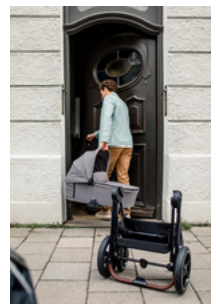

GUIDON TÉLESCOPIQUE RÉGLABLE EN HAUTEUR

GUIDON TÉLESCOPIQUE RÉGLABLE

Le guidon réglable offre beaucoup de confort et liberté pour les jambes à parents de différentes hauteurs. Grâce au rembourrage doux en similicuir, vous pouvez conduire la poussette confortablement avec une main lors de vos promenades.

WALK N CARE

POUSSETTE PREMIUM AVEC SIÈGE RÉGLABLE EN HAUTEUR

Product Images

LÉGER & DURABLE
POUR ANNÉES D'UTILISATION

INCROYABLE
GRÂCE AUX ROUES EN CAOUTCHOUC SUSPENDUES

GUIDON TÉLESCOPIQUE
RÉGLABLE EN HAUTEUR

Lifestyle Images

POUSSETTE PREMIUM AVEC STYLE ET SIÈGE RÉGLABLE EN HAUTEUR

La poussette Walk N Care se différencie par son siège réversible qui se règle aisément en hauteur, permettant à votre enfant de manger confortablement avec vous même à la table du restaurant et de choisir sa direction favorite.