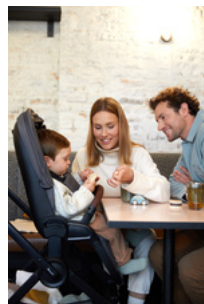

GUIDON TÉLESCOPIQUE RÉGLABLE EN HAUTEUR

GUIDON TÉLESCOPIQUE RÉGLABLE

Le guidon réglable offre beaucoup de confort et liberté pour les jambes à parents de différentes hauteurs. Grâce au rembourrage doux en similicuir, vous pouvez conduire la poussette confortablement avec une main lors de vos promenades.

WALK N CARE

POUSSETTE PREMIUM AVEC SIÈGE RÉGLABLE EN HAUTEUR

Product Images

LÉGER & DURABLE
POUR ANNÉES D'UTILISATION

INCROYABLE
GRÂCE AUX ROUES EN CAOUTCHOUC SUSPENDUES

GUIDON TÉLESCOPIQUE
RÉGLABLE EN HAUTEUR

Lifestyle Images

POUSSETTE PREMIUM AVEC STYLE ET SIÈGE RÉGLABLE EN HAUTEUR

La poussette Walk N Care se différencie par son siège réversible qui se règle aisément en hauteur, permettant à votre enfant de manger confortablement avec vous même à la table du restaurant et de choisir sa direction favorite.