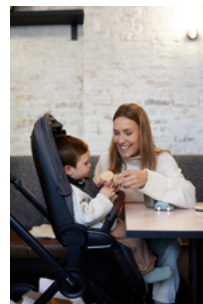

GUIDON TÉLESCOPIQUE RÉGLABLE EN HAUTEUR

GUIDON TÉLESCOPIQUE RÉGLABLE

Le guidon réglable offre beaucoup de confort et liberté pour les jambes à parents de différentes hauteurs. Grâce au rembourrage doux en similicuir, vous pouvez conduire la poussette confortablement avec une main lors de vos promenades.

WALK N CARE

POUSSETTE PREMIUM AVEC SIÈGE RÉGLABLE EN HAUTEUR

Product Images

LÉGER & DURABLE
POUR ANNÉES D'UTILISATION

INCROYABLE
GRÂCE AUX ROUES EN CAOUTCHOUC SUSPENDUES

PLIAGE
SIMPLE & COMPACT

GUIDON TÉLESCOPIQUE
RÉGLABLE EN HAUTEUR

Lifestyle Images

POUSSETTE PREMIUM AVEC STYLE ET SIÈGE RÉGLABLE EN HAUTEUR

La poussette Walk N Care se différencie par son siège réversible qui se règle aisément en hauteur, permettant à votre enfant de manger confortablement avec vous même à la table du restaurant et de choisir sa direction favorite.