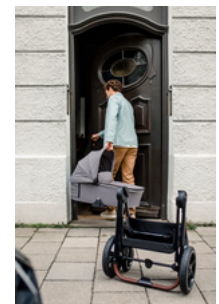

GUIDON TÉLESCOPIQUE RÉGLABLE EN HAUTEUR

GUIDON TÉLESCOPIQUE RÉGLABLE

Le guidon réglable offre beaucoup de confort et liberté pour les jambes à parents de différentes hauteurs. Grâce au rembourrage doux en similicuir, vous pouvez conduire la poussette confortablement avec une main lors de vos promenades.

WALK N CARE

POUSSETTE PREMIUM AVEC SIÈGE RÉGLABLE EN HAUTEUR

Product Images

LÉGER & DURABLE
POUR ANNÉES D'UTILISATION

INCROYABLE
GRÂCE AUX ROUES EN CAOUTCHOUC SUSPENDUES

PLIAGE
SIMPLE & COMPACT

GUIDON TÉLESCOPIQUE
RÉGLABLE EN HAUTEUR

Lifestyle Images

POUSSETTE PREMIUM AVEC STYLE ET SIÈGE RÉGLABLE EN HAUTEUR

La poussette Walk N Care se différencie par son siège réversible qui se règle aisément en hauteur, permettant à votre enfant de manger confortablement avec vous même à la table du restaurant et de choisir sa direction favorite.