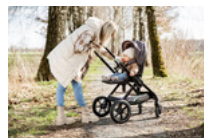

GUIDON TÉLESCOPIQUE RÉGLABLE EN HAUTEUR

GUIDON TÉLESCOPIQUE RÉGLABLE

Le guidon réglable offre beaucoup de confort et liberté pour les jambes à parents de différentes hauteurs. Grâce au rembourrage doux en similicuir, vous pouvez conduire la poussette confortablement avec une main lors de vos promenades.

WALK N CARE

POUSSETTE PREMIUM AVEC SIÈGE RÉGLABLE EN HAUTEUR

Product Images

LÉGER & DURABLE
POUR ANNÉES D'UTILISATION

INCROYABLE
GRÂCE AUX ROUES EN CAOUTCHOUC SUSPENDUES

PLIAGE
SIMPLE & COMPACT

GUIDON TÉLESCOPIQUE
RÉGLABLE EN HAUTEUR

Lifestyle Images

POUSSETTE PREMIUM AVEC STYLE ET SIÈGE RÉGLABLE EN HAUTEUR

La poussette Walk N Care se différencie par son siège réversible qui se règle aisément en hauteur, permettant à votre enfant de manger confortablement avec vous même à la table du restaurant et de choisir sa direction favorite.