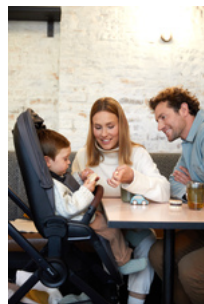

GUIDON TÉLESCOPIQUE RÉGLABLE EN HAUTEUR

GUIDON TÉLESCOPIQUE RÉGLABLE

Le guidon réglable offre beaucoup de confort et liberté pour les jambes à parents de différentes hauteurs. Grâce au rembourrage doux en similicuir, vous pouvez conduire la poussette confortablement avec une main lors de vos promenades.

WALK N CARE

POUSSETTE PREMIUM AVEC SIÈGE RÉGLABLE EN HAUTEUR

Product Images

LÉGER & DURABLE
POUR ANNÉES D'UTILISATION

GUIDON TÉLESCOPIQUE
RÉGLABLE EN HAUTEUR

Lifestyle Images

POUSSETTE PREMIUM AVEC STYLE ET SIÈGE RÉGLABLE EN HAUTEUR

La poussette Walk N Care se différencie par son siège réversible qui se règle aisément en hauteur, permettant à votre enfant de manger confortablement avec vous même à la table du restaurant et de choisir sa direction favorite.