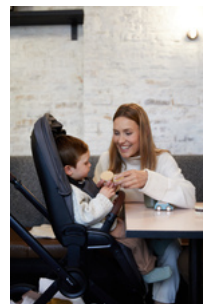

GUIDON TÉLESCOPIQUE RÉGLABLE EN HAUTEUR

GUIDON TÉLESCOPIQUE RÉGLABLE

Le guidon réglable offre beaucoup de confort et liberté pour les jambes à parents de différentes hauteurs. Grâce au rembourrage doux en similicuir, vous pouvez conduire la poussette confortablement avec une main lors de vos promenades.

WALK N CARE

POUSSETTE PREMIUM AVEC SIÈGE RÉGLABLE EN HAUTEUR

Product Images

LÉGER & DURABLE
POUR ANNÉES D'UTILISATION

GUIDON TÉLESCOPIQUE
RÉGLABLE EN HAUTEUR

Lifestyle Images

POUSSETTE PREMIUM AVEC STYLE ET SIÈGE RÉGLABLE EN HAUTEUR

La poussette Walk N Care se différencie par son siège réversible qui se règle aisément en hauteur, permettant à votre enfant de manger confortablement avec vous même à la table du restaurant et de choisir sa direction favorite.