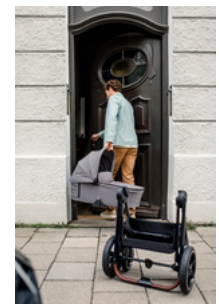

GUIDON TÉLESCOPIQUE RÉGLABLE EN HAUTEUR

GUIDON TÉLESCOPIQUE RÉGLABLE

Le guidon réglable offre beaucoup de confort et liberté pour les jambes à parents de différentes hauteurs. Grâce au rembourrage doux en similicuir, vous pouvez conduire la poussette confortablement avec une main lors de vos promenades.

WALK N CARE

POUSSETTE PREMIUM AVEC SIÈGE RÉGLABLE EN HAUTEUR

Product Images

LÉGER & DURABLE
POUR ANNÉES D'UTILISATION

GUIDON TÉLESCOPIQUE
RÉGLABLE EN HAUTEUR

Lifestyle Images

POUSSETTE PREMIUM AVEC STYLE ET SIÈGE RÉGLABLE EN HAUTEUR

La poussette Walk N Care se différencie par son siège réversible qui se règle aisément en hauteur, permettant à votre enfant de manger confortablement avec vous même à la table du restaurant et de choisir sa direction favorite.