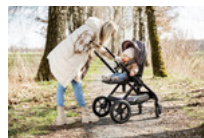

GUIDON TÉLESCOPIQUE RÉGLABLE EN HAUTEUR

GUIDON TÉLESCOPIQUE RÉGLABLE

Le guidon réglable offre beaucoup de confort et liberté pour les jambes à parents de différentes hauteurs. Grâce au rembourrage doux en similicuir, vous pouvez conduire la poussette confortablement avec une main lors de vos promenades.

WALK N CARE

POUSSETTE PREMIUM AVEC SIÈGE RÉGLABLE EN HAUTEUR

Product Images

LÉGER & DURABLE
POUR ANNÉES D'UTILISATION

GUIDON TÉLESCOPIQUE
RÉGLABLE EN HAUTEUR

Lifestyle Images

POUSSETTE PREMIUM AVEC STYLE ET SIÈGE RÉGLABLE EN HAUTEUR

La poussette Walk N Care se différencie par son siège réversible qui se règle aisément en hauteur, permettant à votre enfant de manger confortablement avec vous même à la table du restaurant et de choisir sa direction favorite.