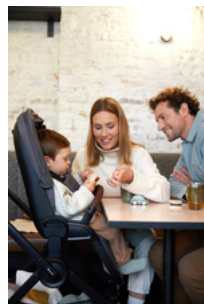

GUIDON TÉLESCOPIQUE RÉGLABLE EN HAUTEUR

GUIDON TÉLESCOPIQUE RÉGLABLE

Le guidon réglable offre beaucoup de confort et liberté pour les jambes à parents de différentes hauteurs. Grâce au rembourrage doux en similicuir, vous pouvez conduire la poussette confortablement avec une main lors de vos promenades.

WALK N CARE

POUSSETTE PREMIUM AVEC SIÈGE RÉGLABLE EN HAUTEUR

Product Images

LÉGER & DURABLE
POUR ANNÉES D'UTILISATION

INCROYABLE
GRÂCE AUX ROUES EN CAOUTCHOUC SUSPENDUES

PLIAGE
SIMPLE & COMPACT

GUIDON TÉLESCOPIQUE
RÉGLABLE EN HAUTEUR

Lifestyle Images

POUSSETTE PREMIUM AVEC STYLE ET SIÈGE RÉGLABLE EN HAUTEUR

La poussette Walk N Care se différencie par son siège réversible qui se règle aisément en hauteur, permettant à votre enfant de manger confortablement avec vous même à la table du restaurant et de choisir sa direction favorite.