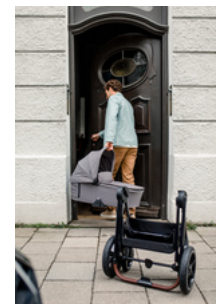

GUIDON TÉLESCOPIQUE RÉGLABLE EN HAUTEUR

GUIDON TÉLESCOPIQUE RÉGLABLE

Le guidon réglable offre beaucoup de confort et liberté pour les jambes à parents de différentes hauteurs. Grâce au rembourrage doux en similicuir, vous pouvez conduire la poussette confortablement avec une main lors de vos promenades.

WALK N CARE

POUSSETTE PREMIUM AVEC SIÈGE RÉGLABLE EN HAUTEUR

Product Images

LÉGER & DURABLE
POUR ANNÉES D'UTILISATION

INCROYABLE
GRÂCE AUX ROUES EN CAOUTCHOUC SUSPENDUES

PLIAGE
SIMPLE & COMPACT

GUIDON TÉLESCOPIQUE
RÉGLABLE EN HAUTEUR

Lifestyle Images

POUSSETTE PREMIUM AVEC STYLE ET SIÈGE RÉGLABLE EN HAUTEUR

La poussette Walk N Care se différencie par son siège réversible qui se règle aisément en hauteur, permettant à votre enfant de manger confortablement avec vous même à la table du restaurant et de choisir sa direction favorite.