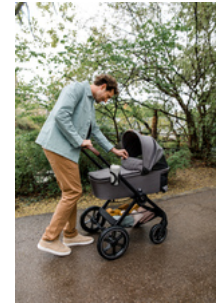

Lifestyle Images