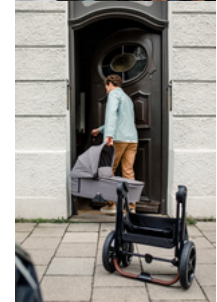

PLIAGE
FACILE & COMPACT

PLIAGE FACILE POUR UN
TRANSPORT AISÉ

La nacelle se plie de façon plate pendant que la poussette se plie d'une main et reste en pieds seule. Les dimensions réduites vous permettent un rangement et transport aisé chez vous et en voiture.

WALK N CARE AIR SET

POUSSETTE COMBINÉE PREMIUM AVEC ROUES D'AIR

Product Images

Lifestyle Images

Walk N Care Air Set - Poussette combinée premium avec roues d'air

Compagnon durable avec roues d'air

Haut de gamme, confortable et sûre : vous pouvez utiliser la poussette Walk N Care Air d'abord avec la nacelle et après avec le siège confort, vous permettant d'être bien équipés dès la naissance jusqu'à environ 4 ans avec une capacité de charge de 25 kg (22 kg enfant + 3 kg panier). Grâce au châssis en aluminium robuste et léger, à la suspension et aux grandes roues gonflables, la conduite est toujours confortable et sûre. Le guidon télescopique se règle en hauteur, offrant beaucoup de confort et de la liberté pour les jambes à tous les parents. Le design premium convainc avec les tissus haut de gamme, durables et avec de la protection solaire UPF 50+, le guidon et la barre de maintien en similicuir ainsi qu'avec le revêtement du matelas en coton.

Pliable, économiseur d'espace et compatible avec des accessoires

Pour le transport, vous pouvez plier la poussette d'une main et la nacelle de façon plate. Vous pouvez aussi combiner la poussette avec un siège auto au moyen d'adaptateurs ou alors avec un habillage pluie ou coussin de siège de hauck.