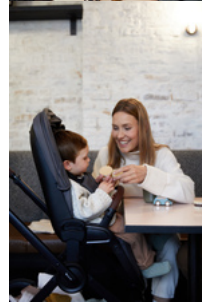

SIÈGE DE POUSSETTE RÉGLABLE EN HAUTEUR

Dans le café, restaurant ou ailleurs – le siège dispose de 3 positions pour l'adapter à la hauteur de votre table, permettant à votre enfant de manger confortablement avec tout le monde.

WALK N CARE AIR SET

POUSSETTE COMBINÉE PREMIUM AVEC ROUES D'AIR

Product Images

Lifestyle Images

Walk N Care Air Set - Poussette combinée premium avec roues d'air

Compagnon durable avec roues d'air

Haut de gamme, confortable et sûre : vous pouvez utiliser la poussette Walk N Care Air d'abord avec la nacelle et après avec le siège confort, vous permettant d'être bien équipés dès la naissance jusqu'à environ 4 ans avec une capacité de charge de 25 kg (22 kg enfant + 3 kg panier). Grâce au châssis en aluminium robuste et léger, à la suspension et aux grandes roues gonflables, la conduite est toujours confortable et sûre. Le guidon télescopique se règle en hauteur, offrant beaucoup de confort et de la liberté pour les jambes à tous les parents. Le design premium convainc avec les tissus haut de gamme, durables et avec de la protection solaire UPF 50+, le guidon et la barre de maintien en similicuir ainsi qu'avec le revêtement du matelas en coton.

Fonctions haut de gamme : fenêtres panoramiques, fonction mémoire et siège réglable en hauteur

Les deux fenêtres panoramiques XXL offre à votre bébé de l'air frais ainsi qu'une bonne visibilité à l'extérieur en position ventrale ou sur le dos. Grâce à la fonction mémoire des boutons, vous pouvez enlever la nacelle d'une main du châssis, ne réveillant pas votre bébé après votre balade et vous permettant d'avoir toujours une main libre. Avec le siège réversible vous pouvez aisément changer la direction et dans le café, vous pouvez régler le siège à la hauteur de votre table. Pour dormir, vous pouvez incliner le dossier d'une main et régler le repose-pied vers le haut. Le couvre-jambe donne de la chaleur.