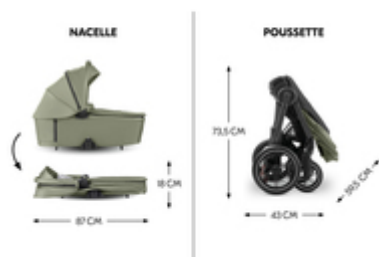

FACILE À TRANSPORTER

FACILE À TRANSPORTER

Que ce soit en ville ou visite chez les grands-parents, la nacelle et la poussette se plient de manière compacte. Et la poussette pliée avec sécurité de transport tient même debout toute seule !

TOUT AVEC SOI ET À PORTÉE DE MAIN

Grâce au porte-gobelet pratique sur la poignée télescopique réglable en hauteur, vous avez une boisson à portée de main et vos affaires tiennent dans le panier !