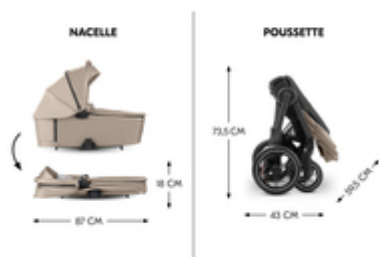

FACILE À TRANSPORTER

FACILE À TRANSPORTER

Que ce soit en ville ou visite chez les grands-parents, la nacelle et la poussette se plient de manière compacte. Et la poussette pliée avec sécurité de transport tient même debout toute seule !

TOUT AVEC SOI ET À PORTÉE DE MAIN

Grâce au porte-gobelet pratique sur la poignée télescopique réglable en hauteur, vous avez une boisson à portée de main et vos affaires tiennent dans le panier !