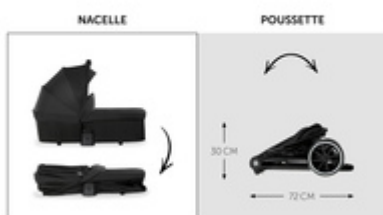

SIÈGE CONFORT RÉGLABLE AVEC
POSITION COUCHÉE

Qu'il soit découvrir ou dormir - le siège est prêt pour tous les situations. Pour dormir, vous pouvez incliner le dossier d'une main et régler le repose-pied vers le haut.

SIÈGE RÉVERSIBLE AVEC DEUX
DIRECTIONS DE VUE

Quand vous changez au siège, vous pouvez tenir le contact visuel avec votre enfant. Au besoin vous pouvez changer la direction. La capote avec fenêtre à maille offre de l'air frais et de la vue libre.

SIÈGE RÉVERSIBLE
AVEC DEUX DIRECTIONS DE VUE

PLIAGE
FACILE & COMPACT

PLIAGE COMPACT POUR UN
TRANSPORT AISÉ

La nacelle s'installe avec un clic sur le châssis. Pour le transport, vous pouvez plier la nacelle de façon plate et la poussette d'une seule main.