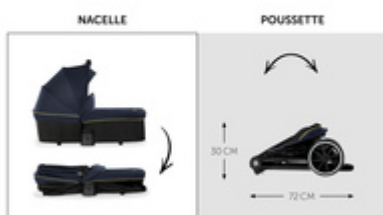

SIÈGE CONFORT RÉGLABLE AVEC
POSITION COUCHÉE

Qu'il soit découvrir ou dormir - le siège est prêt pour tous les situations. Pour dormir, vous pouvez incliner le dossier d'une main et régler le repose-pied vers le haut.

SIÈGE RÉVERSIBLE AVEC DEUX
DIRECTIONS DE VUE

Quand vous changez au siège, vous pouvez tenir le contact visuel avec votre enfant. Au besoin vous pouvez changer la direction. La capote avec fenêtre à maille offre de l'air frais et de la vue libre.

SIÈGE RÉVERSIBLE
AVEC DEUX DIRECTIONS DE VUE

PLIAGE
FACILE & COMPACT

PLIAGE COMPACT POUR UN
TRANSPORT AISÉ

La nacelle s'installe avec un clic sur le châssis. Pour le transport, vous pouvez plier la nacelle de façon plate et la poussette d'une seule main.