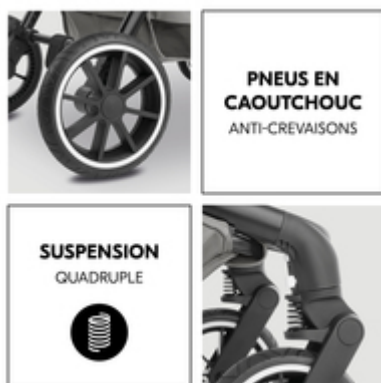

DOUX
COMME SUR
UN NUAGE

POUSSETTE
ÉVOLUTIVE

SIÈGE DE POUSSETTE ÉVOLUTIF
AVEC DEUX DIRECTIONS

Le siège réversible avec repose-pieds extensible, position assise et couchée extra longue avec dossier réglable d'une seule main et harnais 5 points réglable en hauteur s'adapte à votre enfant.

FACILE À POUSSER

Poussez facilement le Move N Care et profitez d'espace pour les jambes avec poignée télescopique réglable en hauteur. Pour accéder à l'assise, retirez ou faites pivoter la barre de protection.

ROUES ANTI-CREVAISON ET BONNE SUSPENSION

Ville ou nature : avec son cadre en aluminium, ses grands pneus en caoutchouc anti-crevaison et sa quadruple suspension, vous êtes prêts pour tous les terrains. Bébé est à l'aise même sur les routes irrégulières.