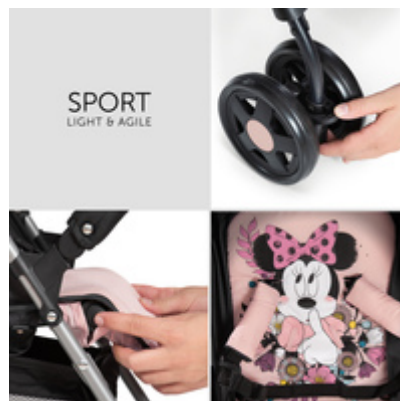

Vous êtes un grand fan de Minnie Mouse et de son ruban à pois ? Alors cette poussette avec le motif Minnie Mouse est exactement ce qu'il vous faut pour donner une touche de Disney à vos promenades.

POUSSETTE LÉGÈRE, MANIABLE ET POLYVALENTE

Vous prenez le bus ? Ou allez dans un parc ? Avec ses roues avant directrices et blocables, le Sport Buggy n'a peur de rien. Parfait comme poussette d'appoint chez les grands-parents.

little one's
WELL-BEING

CONFORTABLE

Grâce au réglage facile du dossier et du repose-pied, votre enfant est assis(e) ou allongé(e) confortablement dans le Sport Buggy. La capote protège du vent et de la météo.

SÉCURITÉ ASSURÉE AVEC LE HARNAIS ET LE FREIN

Chaque trajet est source de découvertes. Le harnais à 5 points garantit que votre enfant ne descende ni ne tombe de la poussette. Elle ne bouge pas quand le frein est mis. Même lorsque le bus démarre.