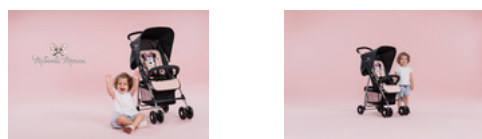

SE PLIE FACILEMENT ET RAPIDEMENT

Une course à faire ? Ou vous voyagez chargé(e) ? Cette poussette-canne compacte se plie facilement et prend peu de place. Elle vous accompagne partout.

PANIER XL

Jeux, sac à langer, collation : la moindre sortie nécessite de prévoir un minimum. Des emplettes à faire ? Mettez-les dans le grand panier sous le siège.

SPORT

POUSSETTE PRATIQUE POUR LE QUOTIDIEN

Product Images

Lifestyle Images

Sport : le compagnon pour tous les jours

Légère, compacte et maniable

Vous prenez le bus ? Ou allez dans un parc ? Avec ses roues avant pivotantes et blocables, la poussette Sport n'a peur de rien.

Une course à faire ? Ou vous voyagez chargé ? Cette poussette compacte se plie facilement et prend peu de place. Un rêve en vacances. Ou comme poussette d'appoint chez les grands-parents.

Confort et sécurité