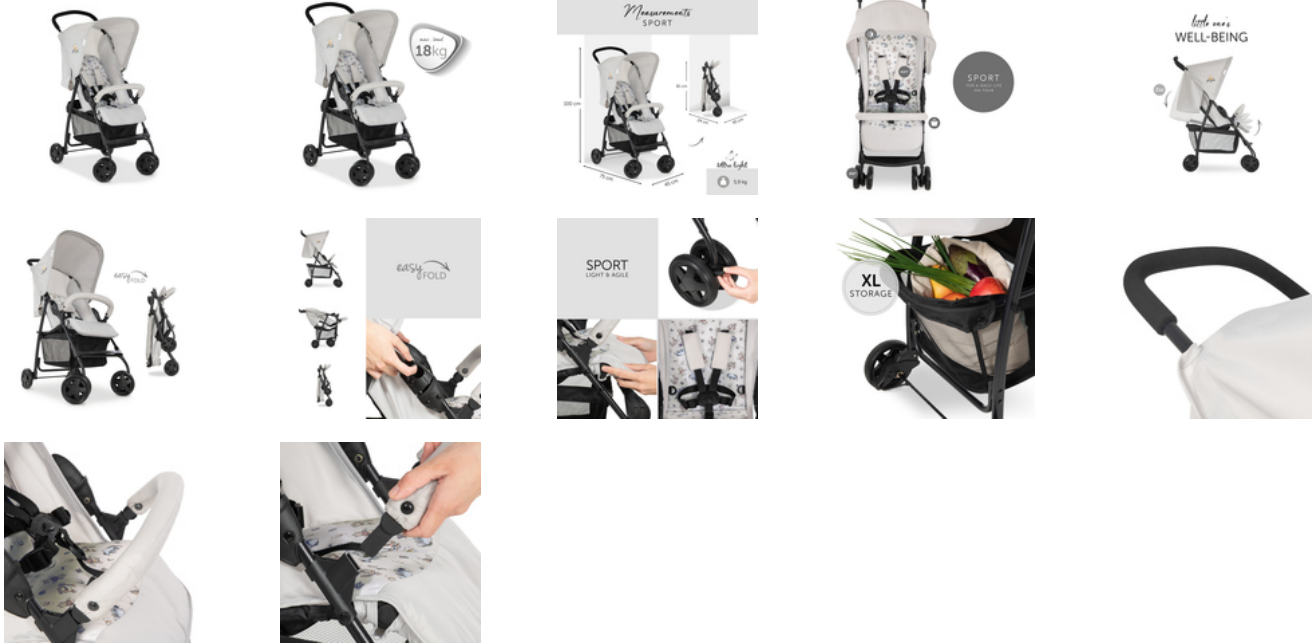

SIÈGE CONFORTABLE ET RÉGLABLE AVEC POSITION COUCHÉE

SÉCURITÉ GRÂCE AU HARNAIS 5 POINTS

AVEC REMBOURRAGE D'ÉPAULES
ET BARRE DE SÉCURITÉ

SÉCURITÉ ASSURÉE AVEC LE HARNAIS ET LE FREIN

Chaque trajet est source de découvertes. Le harnais à 5 points garantit que votre enfant ne descende ni ne tombe de la poussette. Elle ne bouge pas quand le frein est mis. Même lorsque le bus démarre.

SE PLIE FACILEMENT ET RAPIDEMENT

Une course à faire ? Ou vous voyagez chargé(e) ? Cette poussette-canne compacte se plie facilement et prend peu de place. Elle vous accompagne partout.

PANIER XL

Jeux, sac à langer, collation : la moindre sortie nécessite de prévoir un minimum. Des emplettes à faire ? Mettez-les dans le grand panier sous le siège.

SPORT

POUSSETTE PRATIQUE POUR LE QUOTIDIEN

Product Images

Sport : le compagnon pour tous les jours

Légère, compacte et maniable

Vous prenez le bus ? Ou allez dans un parc ? Avec ses roues avant pivotantes et blocables, la poussette Sport n'a peur de rien.