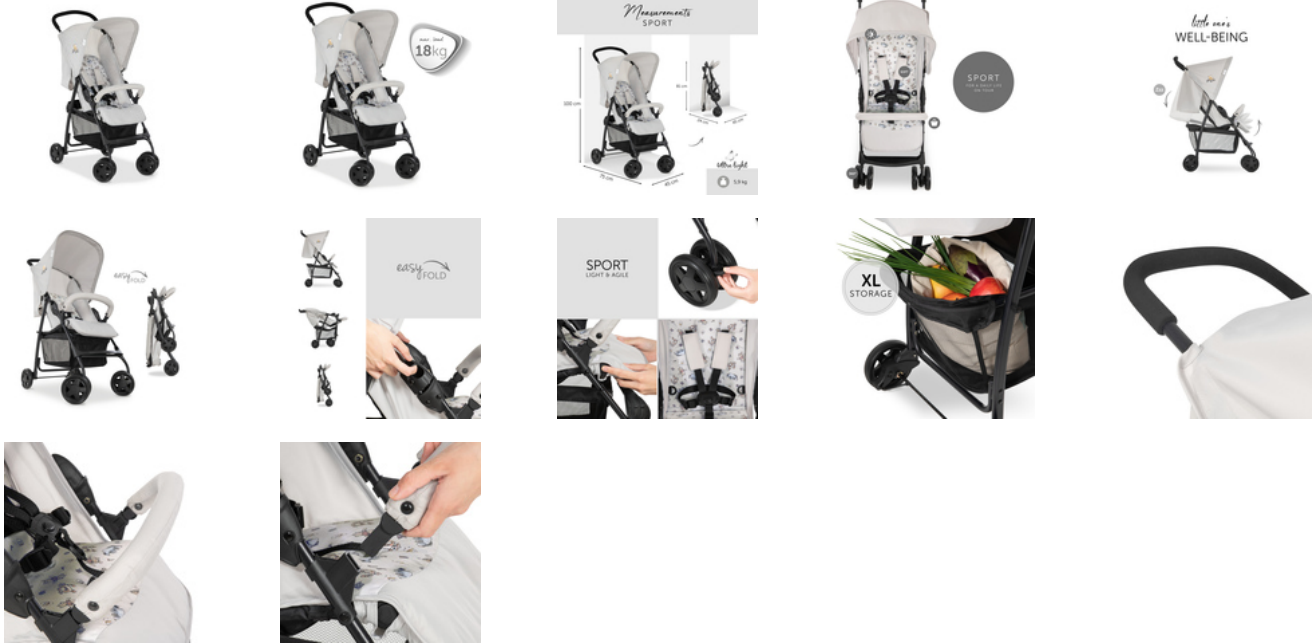

SIÈGE CONFORTABLE ET RÉGLABLE AVEC POSITION COUCHÉE

SÉCURITÉ GRÂCE AU HARNAIS 5 POINTS

AVEC REMBOURRAGE D'ÉPAULES
ET BARRE DE SÉCURITÉ

SÉCURITÉ ASSURÉE AVEC LE HARNAIS ET LE FREIN

Chaque trajet est source de découvertes. Le harnais à 5 points garantit que votre enfant ne descende ni ne tombe de la poussette. Elle ne bouge pas quand le frein est mis. Même lorsque le bus démarre.

SE PLIE FACILEMENT ET RAPIDEMENT

Une course à faire ? Ou vous voyagez chargé(e) ? Cette poussette-canne compacte se plie facilement et prend peu de place. Elle vous accompagne partout.

PANIER XL

Jeux, sac à langer, collation : la moindre sortie nécessite de prévoir un minimum. Des emplettes à faire ? Mettez-les dans le grand panier sous le siège.

SPORT
POUSSETTE PRATIQUE POUR LE QUOTIDIEN

Product Images

Sport : le compagnon pour tous les jours

Légère, compacte et maniable

Vous prenez le bus ? Ou allez dans un parc ? Avec ses roues avant pivotantes et blocables, la poussette Sport n'a peur de rien.