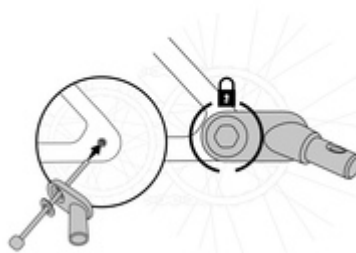

EASY INSTALLATION

ON YOUR BIKE