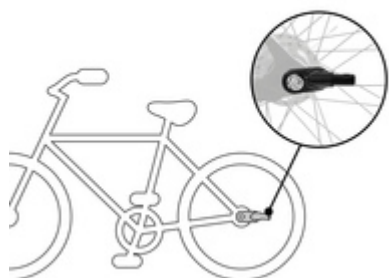

**FLEXIBLE ET MOBILE AVEC L'ATTACHE
SUPPLÉMENTAIRE**

/

MONTAGE RAPIDE ET SANS OUTILS

/

**POUR DRYK DUO, DRYK DUO PLUS ET BIKE N
WALK DUO**

EASY SWITCH

FROM ONE BIKE TO THE OTHER

PLUS DE FLEXIBILITÉ AU QUOTIDIEN

Maman amène bébé, papa va le chercher ou l'inverse ? Avec une attache sur chaque vélo, vous êtes flexible, et le passage d'un vélo à l'autre est un jeu d'enfant.

MONTAGE SUR VÉLO EN QUELQUES ÉTAPES

L'attache se fixe rapidement, en toute sécurité et sans outils sur le vélo. L'attache supplémentaire permet d'équiper autant de vélos que souhaité et d'attacher la remorque de vélo à tout moment.

EASY INSTALLATION

ON YOUR BIKE

DISCREET HITCH

ALWAYS READY FOR USE

TOUJOURS PRÊT À L'EMPLOI, TOUT EN RESTANT DISCRET

Il n'est pas nécessaire de démonter l'attache du vélo lorsque vous vous déplacez sans remorque de vélo. Elle est discrète mais toujours prête à l'emploi.

Attache pour remorque de vélo hauck Dryk Duo, Dryk Duo Plus et Bike N Walk Duo

Maman amène bébé, papa va le chercher ou l'inverse ? Avec une attache sur chaque vélo, vous êtes flexible avec la remorque de vélo hauck et le passage d'un vélo à l'autre devient un jeu d'enfant.