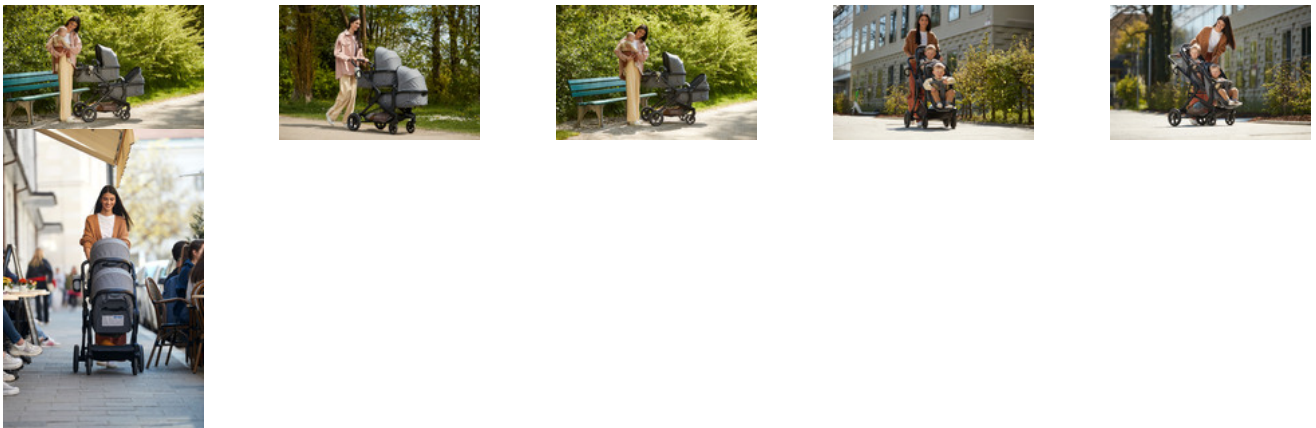

Lifestyle Images