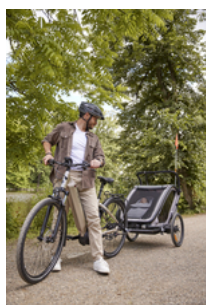

BIKE N WALK DUO

3 EN 1 REMORQUE, POUSSETTE ET COMPAGNON SPORTIF

SUSPENSIONS RÉGLABLES POUR TOUS LES TERRAINS

Monter ou descendre le trottoir, les escaliers, les chemins en forêt, les pavés : avec le Bike N Walk Duo à suspensions réglables, vous emmenez vos enfants partout, en ville et dans la nature.

GRAND ESPACE DE RANGÈMENT ET TOUJOURS VISIBLE DANS L'OBSCURITÉ

AMBIANCE LUMINEUSE

UTILISATION CONFORTABLE
GRÂCE À PLUS D'ESPACE POUR LES JAMBES

GUIDON RÉGLABLE EN HAUTEUR
SUR 3 POSITIONS

PLIABLE RAPIDEMENT
POUR UN TRANSPORT FACILE

CANOPY 3 EN 1
PROTECTION CONTRE LA PLUIE, LE SOLEIL ET LES INSECTES

50%

TOUT EST SOUS CONTRÔLE
GRÂCE AU FREIN À MAIN, À LA BOUCLE ET AU FREIN À DISC

RANGEMENT FACILE
DE LA BARRE D'ATTELAGE ET DE LA ROUE DE POUSETTE

Lifestyle Images

Remorque de vélo, poussette et compagnon sportif 3 en 1

Polyvalente et de qualité

Promenade, vélo ou sport : vous êtes équipé avec la remorque de vélo Bike N Walk Duo. Barre de remorque, 2 coupleurs, fanion, roue de poussette/sport et pompe inclus : parfait pour une vie active ! Fixez-la en quelques gestes. ou pliez-la pour la ranger.