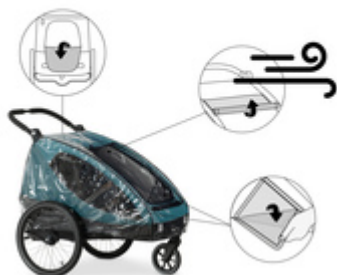

FENÊTRE D'AÉRATION POUR UNE BONNE VENTILATION