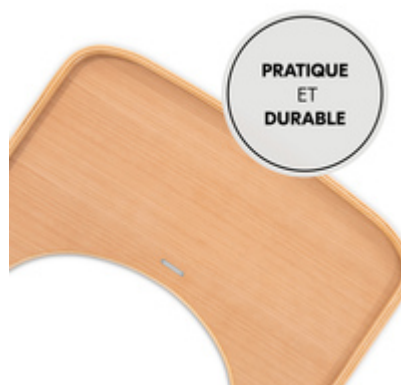

PROTECTION CONTRE LES DÉBORDEMENTS

Le bord surélevé empêche les jouets de tomber ou les boissons de déborder.

PROTECTION CONTRE LES DÉBORDEMENTS GRÂCE AU BORD SURÉLEVÉ

NETTOYAGE
FACILE ET RAPIDE

PRATIQUE ET FACILE À NETTOYER

Grâce à la surface lisse, vous pouvez nettoyer la tablette en un clin d'œil après les repas.

ACCESSOIRE DE CHAISE HAUTE
DURABLE ET PRATIQUE

Grâce à un matériau robuste et résistant, vous pouvez utiliser la tablette pour longtemps.