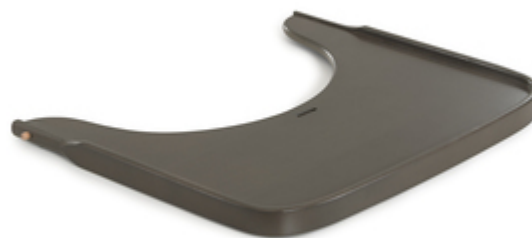

**APPRENDRE L'AUTONOMIE DE MANIÈRE DURABLE
ET SÛRE**

/

**MANGER CONFORTABLEMENT ET JOUER
ABONDAMMENT**

/

**MANIPULATION FACILE POUR LE QUOTIDIEN DE
FAMILLE**