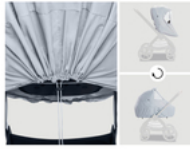

UTILISATION FLEXIBLE
ET FIXATION FACILE