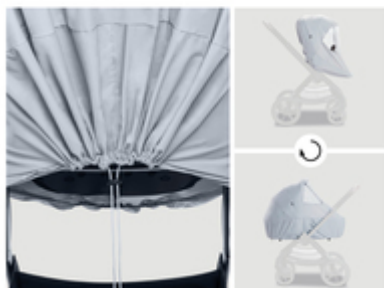

**UTILISATION FLEXIBLE ET  
FIXATION RAPIDE**

Grâce au cordon, la protection pluie est universelle et facile à fixer. Vous l'utilisez d'abord pour bébé dans la nacelle, puis dans le siège de la poussette. Une solution parfaite et polyvalente !

### **Utilisation flexible et fixation rapide**

Grâce au cordon de serrage, l'habillage pluie poussette est universelle et super facile à fixer. Vous l'utilisez d'abord pour la nacelle de votre bébé et plus tard pour le siège de la poussette. C'est la solution polyvalente parfaite !

### **Fenêtre accessible et refermable**

Avec la fenêtre de visualisation, vous pouvez toujours vérifier rapidement votre bébé sans devoir retirer toute la housse de pluie poussette universelle. Votre enfant reste protégé, et vous gardez tout sous contrôle ! Grâce à une protection supplémentaire, l'eau s'évacue plus rapidement et le soleil n'éblouit pas votre enfant.