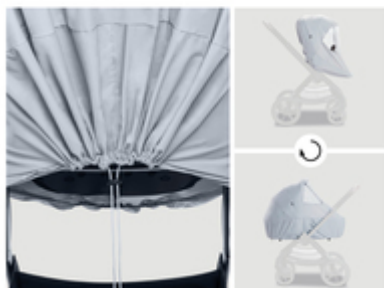

**UTILISATION FLEXIBLE ET
FIXATION RAPIDE**

Grâce au cordon, la protection pluie est universelle et facile à fixer. Vous l'utilisez d'abord pour bébé dans la nacelle, puis dans le siège de la poussette. Une solution parfaite et polyvalente !

MEILLEURE VISIBILITÉ GRÂCE À LA VISIÈRE EAU/SOLEIL

En cas de temps variable avec de la pluie et du soleil, la visière eau/soleil améliore la visibilité. L'eau est évacuée plus rapidement et le soleil n'éblouit pas votre enfant.

PLIABLE EN PETIT FORMAT
ET TOUJOURS À PORTÉE DE MAIN

Habillage pluie universelle pour poussette et nacelle 2-en-1

Utilisation flexible et fixation rapide

Grâce au cordon de serrage, l'habillage pluie poussette est universelle et super facile à fixer. Vous l'utilisez d'abord pour la nacelle de votre bébé et plus tard pour le siège de la poussette. C'est la solution polyvalente parfaite !

Fenêtre accessible et refermable

Avec la fenêtre de visualisation, vous pouvez toujours vérifier rapidement votre bébé sans devoir retirer toute la housse de pluie poussette universelle. Votre enfant reste protégé, et vous gardez tout sous contrôle ! Grâce à une protection supplémentaire, l'eau s'évacue plus rapidement et le soleil n'éblouit pas votre enfant.