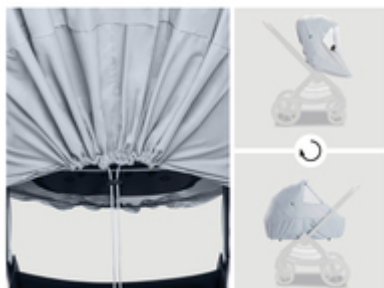

UTILISATION FLEXIBLE ET FIXATION RAPIDE

Grâce au cordon, la protection pluie est universelle et facile à fixer. Vous l'utilisez d'abord pour bébé dans la nacelle, puis dans le siège de la poussette. Une solution parfaite et polyvalente !

FENÊTRE D'OBSERVATION ACCESSIBLE ET VERROUILLABLE

Vérifiez rapidement si bébé va bien au moyen de la fenêtre sans devoir retirer toute la protection pluie. Bébé reste protégé, tout est sous contrôle !

MEILLEURE VISIBILITÉ GRÂCE À LA VISIÈRE EAU/SOLEIL

Utilisation flexible et fixation rapide

Grâce au cordon de serrage, l'habillage pluie poussette est universelle et super facile à fixer. Vous l'utilisez d'abord pour la nacelle de votre bébé et plus tard pour le siège de la poussette. C'est la solution polyvalente parfaite !

Fenêtre accessible et refermable

Avec la fenêtre de visualisation, vous pouvez toujours vérifier rapidement votre bébé sans devoir retirer toute la housse de pluie poussette universelle. Votre enfant reste protégé, et vous gardez tout sous contrôle ! Grâce à une protection supplémentaire, l'eau s'évacue plus rapidement et le soleil n'éblouit pas votre enfant.