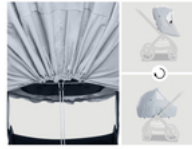

2 IN 1 PUSHCHAIR RAINCOVER

PROTECTION PLUIE 2 EN 1 NACELLE ET POUSETTE

Product Images

UTILISATION FLEXIBLE
ET FIXATION FACILE

UN ACCESSOIRE FIABLE
GRÂCE AU FILM PEVA ROBUSTE

MEILLEURE VISIBILITÉ
EN CAS DE TEMPS VARIABLE

PLIABLE EN PETIT FORMAT
ET TOUJOURS À PORTÉE DE MAIN

Habillage pluie universelle pour poussette et nacelle 2-en-1

Utilisation flexible et fixation rapide

Grâce au cordon de serrage, l'habillage pluie poussette est universelle et super facile à fixer. Vous l'utilisez d'abord pour la nacelle de votre bébé et plus tard pour le siège de la poussette. C'est la solution polyvalente parfaite !

Fenêtre accessible et refermable

Avec la fenêtre de visualisation, vous pouvez toujours vérifier rapidement votre bébé sans devoir retirer toute la housse de pluie poussette universelle. Votre enfant reste protégé, et vous gardez tout sous contrôle ! Grâce à une protection supplémentaire, l'eau s'évacue plus rapidement et le soleil n'éblouit pas votre enfant.