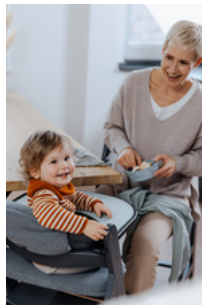

Grâce au silicone souple, vous pouvez enrouler le set de table et le ranger de manière peu encombrante, restant à portée de main pour le prochain déjeuner.

FACILE À PLIER ET À RANGER

DESIGNS ADAPTÉS AUX FILLES ET AUX GARÇONS

Le set de table set disponible en différentes
couleurs modernes ou neutres.

HIGHCHAIR TRAY MAT

SET DE TABLE EN SILICONE ALIMENTAIRE POUR ENFANTS

Product Images

Lifestyle Images

Highchair Tray Mat - Set de table en silicone alimentaire pour enfants

Set de table en silicone 100% alimentaire et lavable dans le lave-vaisselle

La surface est facile à nettoyer, vous permettant d'éliminer les taches de nourriture en un clin d'œil. Grâce au matériau haut de gamme, vous pouvez nettoyer le set de table dans le lave-vaisselle. Il est indéformable et résiste à des températures allant de 20 °C à 220 °C maximum. Le matériau souple et agréable est testé par le LFGB et ne présente aucun risque pour la santé. Les coins arrondis du set de table offre de la sécurité supplémentaire.