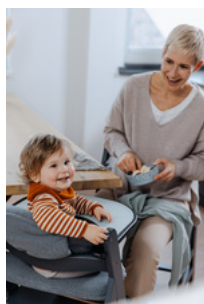

Grâce au silicone souple, vous pouvez enrouler le set de table et le ranger de manière peu encombrante, restant à portée de main pour le prochain déjeuner.

FACILE À PLIER ET À RANGER

DESIGNS ADAPTÉS AUX FILLES ET AUX GARÇONS

Le set de table est disponible en différentes
couleurs modernes ou neutres.

HIGHCHAIR TRAY MAT

SET DE TABLE EN SILICONE ALIMENTAIRE POUR ENFANTS

Product Images

Lifestyle Images

Highchair Tray Mat - Set de table en silicone alimentaire pour enfants

Set de table en silicone 100% alimentaire et lavable dans le lave-vaisselle

La surface est facile à nettoyer, vous permettant d'éliminer les taches de nourriture en un clin d'œil. Grâce au matériau haut de gamme, vous pouvez nettoyer le set de table dans le lave-vaisselle. Il est indéformable et résiste à des températures allant de 20 °C à 220 °C maximum. Le matériau souple et agréable est testé par le LFGB et ne présente aucun risque pour la santé. Les coins arrondis du set de table offre de la sécurité supplémentaire.