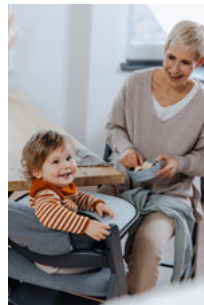

HIGHCHAIR TRAY MAT

SET DE TABLE ALIMENTAIRE AU DESIGN DISNEY

Product Images

DÉCOUVREZ LA MAGIE DE DISNEY
À TABLE

LAVAGE
SIMPLE ET RAPIDE

NETTOYAGE RAPIDE
AU LAVE-VAISSELLE

SOUPLE
ET
FLEXIBLE

SILICONE
ANTIDÉRAPANT

UTILISATION FLEXIBLE
POUR CHAISE HAUTE OU TABLE À MANGER

PEU ENCOMBRANT
ET FACILE
À RANGER

Lifestyle Images

Set de table design enchanteur Winnie l'ourson Disney

Découvrez la magie Disney à table

Vous êtes fan des aventures de Winnie l'ourson ? Ce set de table est ce qu'il vous faut pour des moments magiques à table.