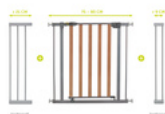

EXTENSION WOOD LOCK SAFETY GATE 9CM
EXTENSION DE 9 CM POUR BARRIÈRE DE SÉCURITÉ HAUCK

ROOT 1

EXTENSION WOOD LOCK SAFETY GATE 9CM

EXTENSION DE 9 CM POUR BARRIÈRE DE SÉCURITÉ HAUCK

Product Images

+ 9 CM
extension

CHOOSE YOUR
extension

Lifestyle Images

EXTENSION WOOD LOCK SAFETY GATE 9CM

EXTENSION DE 9 CM POUR BARRIÈRE DE SÉCURITÉ HAUCK

L'extension en métal de 9 cm permet de rallonger les barrières de protection Wood Lock, Wood Lock 2 et Stop N Safe 2, Silver en un tour de main. La rallonge s'emboîte simplement sur la barrière de sécurité grâce au connecteur très pratique qui est inclus.

Vous pouvez combiner les barrières pour enfants et animaux domestiques individuellement avec une ou deux extensions de 9 cm ou 21 cm - une par côté.

Les suivants espacement sont possibles :

84 - 89 cm = barrière + extension 9 cm
93 - 98 cm = barrière + extension 9 cm + 9 cm
96 - 101 cm = barrière + extension 21 cm
117 - 122 cm = barrière + extension 21 cm + 21 cm
105 - 110 cm = barrière + extension 9 cm + 21 cm

Si vous avez des rampes d'escalier rondes ou ovales avec un diamètre jusqu'à 10 cm, vous pouvez combiner votre barrière et l'extensions aux adaptateurs à Y de hauck qui sont disponibles en option pour une installation sûre à l'intérieur de votre maison.