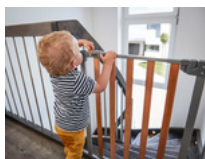

EXTENSION WOOD LOCK SAFETY GATE 9CM
EXTENSION DE 9 CM POUR BARRIÈRE DE SÉCURITÉ HAUCK

ROOT 1

EXTENSION WOOD LOCK SAFETY GATE 9CM

EXTENSION DE 9 CM POUR BARRIÈRE DE SÉCURITÉ HAUCK

Product Images

+ 9 CM
extension

CHOOSE YOUR
extension

Lifestyle Images

EXTENSION WOOD LOCK SAFETY GATE 9CM

EXTENSION DE 9 CM POUR BARRIÈRE DE SÉCURITÉ HAUCK

L'extension en métal de 9 cm permet de rallonger les barrières de protection Wood Lock, Wood Lock 2 et Stop N Safe 2, Silver en un tour de main. La rallonge s'emboîte simplement sur la barrière de sécurité grâce au connecteur très pratique qui est inclus.

Si vous avez des rampes d'escalier rondes ou ovales avec un diamètre jusqu'à 10 cm, vous pouvez combiner votre barrière et l'extensions aux adaptateurs à Y de hauck qui sont disponibles en option pour une installation sûre à l'intérieur de votre maison.