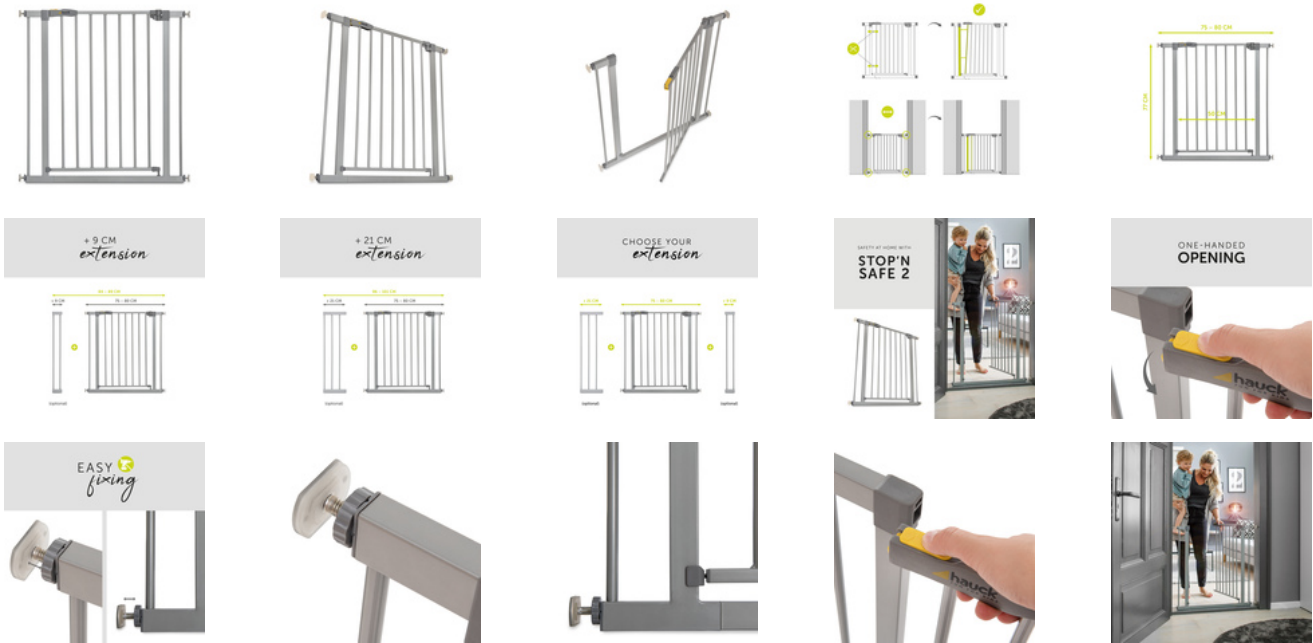

STOP N SAFE 2
POUR LARGEURS DE 75-80 CM

ROOT 1

STOP N SAFE 2

POUR LARGEURS DE 75-80 CM

Product Images

Lifestyle Images

Sécurité pour portes et escaliers

La barrière de sécurité en métal Stop N Safe 2 protège les passages ou escaliers de 75 à 80 cm de large. La marge d'ajustement de 5 cm provient des vis réglables.

Installation facile, sans perçage

La barrière se fixe avec des vis à pression, sans besoin de percer, et peut être ouverte d'une main dans les deux directions, laissant l'autre main libre pour votre enfant ou le panier à linge. Le mécanisme de verrouillage manuel avec double sécurité empêche les ouvertures non souhaitées par votre enfant.

Personnalisable

Avec deux extensions (vendues séparément), la barrière peut s'adapter à des largeurs allant jusqu'à 120 cm. Utilisez la broche en Y de hauck pour fixer la barrière aux rampes d'escaliers rondes ou ovales.

Important : La barrière de sécurité peut sembler inclinée lors du déballage; elle se redresse automatiquement en serrant les vis à pression, assurant ainsi une fixation sécurisée.

Shipping

- Barrière de sécurité