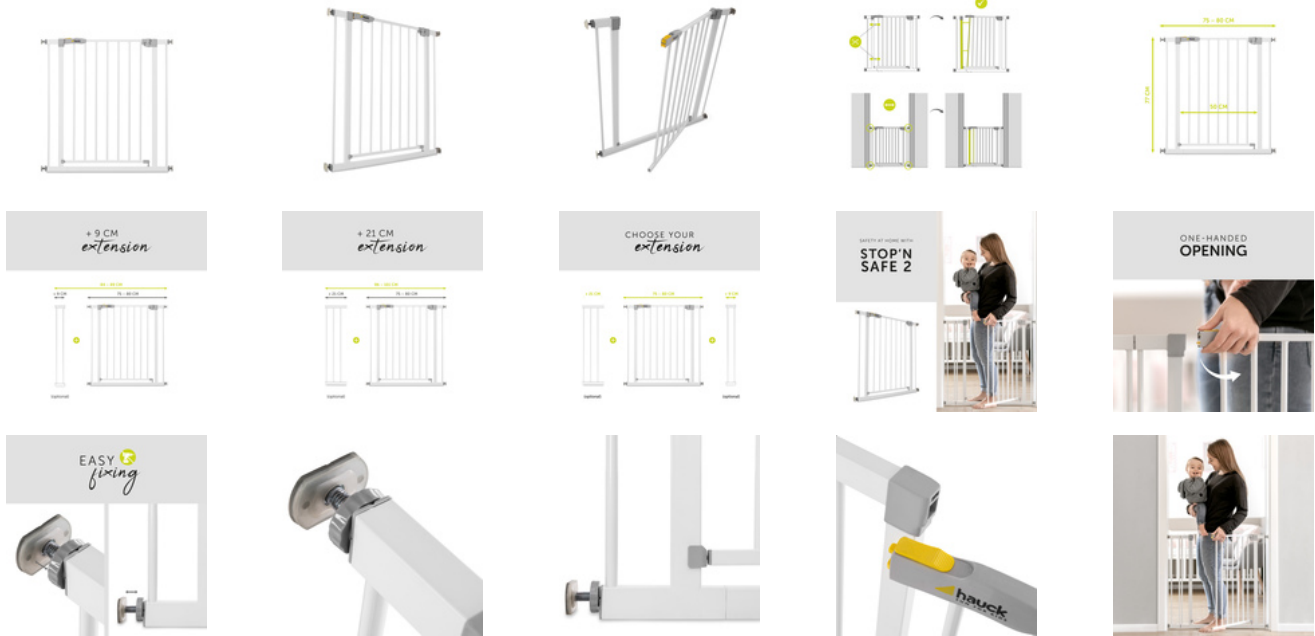

STOP N SAFE 2
POUR LARGEURS DE 75-80 CM

ROOT 1

STOP N SAFE 2

POUR LARGEURS DE 75-80 CM

Product Images

Lifestyle Images

Sécurité pour portes et escaliers

La barrière de sécurité en métal Stop N Safe 2 protège les passages ou escaliers de 75 à 80 cm de large. La marge d'ajustement de 5 cm provient des vis réglables.

Installation facile, sans perçage

La barrière se fixe avec des vis à pression, sans besoin de percer, et peut être ouverte d'une main dans les deux directions, laissant l'autre main libre pour votre enfant ou le panier à linge. Le mécanisme de verrouillage manuel avec double sécurité empêche les ouvertures non souhaitées par votre enfant.

Personnalisable

Avec deux extensions (vendues séparément), la barrière peut s'adapter à des largeurs allant jusqu'à 120 cm. Utilisez la broche en Y de hauck pour fixer la barrière aux rampes d'escaliers rondes ou ovales.

Important : La barrière de sécurité peut sembler inclinée lors du déballage; elle se redresse automatiquement en serrant les vis à pression, assurant ainsi une fixation sécurisée.

Shipping

- Barrière de sécurité