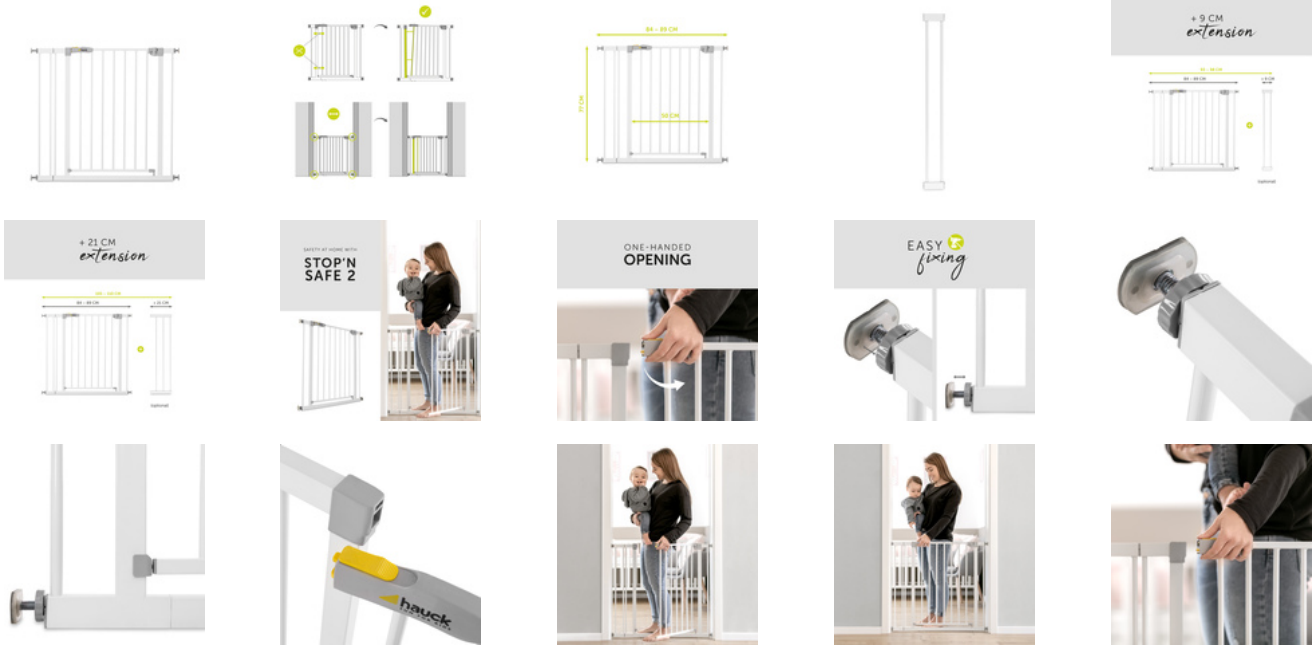

STOP N SAFE 2 INCL. 9CM EXTENSION
POUR LARGEURS DE 84-89 CM

ROOT 1

STOP N SAFE 2 INCL. 9CM EXTENSION

POUR LARGEURS DE 84-89 CM

Product Images

Lifestyle Images

STOP N SAFE 2 INCL. 9CM EXTENSION

POUR LARGEURS DE 84-89 CM

Sécurité pour portes et escaliers

La barrière de sécurité en métal Stop N Safe 2 comprend une extension de 9 cm, sécurisant les passages ou escaliers de 84 à 89 cm de large. La marge d'ajustement de 5 cm provient des vis réglables.

Installation facile, sans perçage

La barrière se fixe avec des vis à pression sans besoin de percer et peut être ouverte d'une main dans les deux directions, laissant l'autre libre pour tenir votre enfant ou un panier à linge. Le mécanisme de verrouillage manuel avec double sécurité empêche les ouvertures non souhaitées par votre petit enfant.

Personnalisable

Avec une extension supplémentaire (vendue séparément), la barrière peut s'adapter à des largeurs allant jusqu'à 110 cm. Utilisez la broche en Y de hauck pour fixer la barrière aux rampes d'escaliers rondes ou ovales.