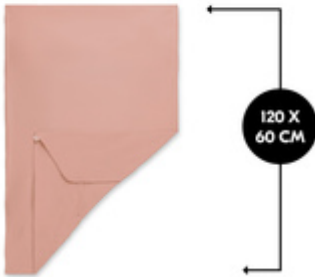

**CONFORT ACCRU GRÂCE À LA DOUCEUR DE LA
MOUSSELINE**

/

**FACILE À FIXER SUR LE MATELAS GRÂCE À
L'ÉLASTIQUE**

/

TISSU FACILE À ENTRETENIR ET À LAVER

DRAP-HOUSSE TRÈS PRATIQUE
POUR MATELAS LIT PARAPLUIE

DRAP-HOUSSE DOUX POUR
MATELAS DE LIT DE VOYAGE

Le drap-housse est adapté aux matelas pour bébés et enfants de 120 x 60 cm, comme le matelas hauck Sleeper.

COUCHAGE AGRÉABLE GRÂCE À LA
MOUSSELINE DOUCE

Le coton mousseline respirant assure un sommeil agréable et doux en toute saison, il réchauffe lorsqu'il fait froid et rafraîchit lorsqu'il fait trop chaud.

SENSATION AGRÉABLE AU TOUCHER
GRÂCE AU COTON MOUSSELINE

FACILE À METTRE EN PLACE
GRÂCE AU POURTOUR ÉLASTIQUE

FACILE À FIXER SUR LE MATELAS
GRÂCE À L'ÉLASTIQUE

Grâce à l'élastique sur le pourtour, le drap-housse s'enfile rapidement et facilement sur le matelas et reste tendu toute la nuit.

Shipping

- Drap-housse

TRAVEL BED MATTRESS COVER
DRAP-HOUSSE DOUX POUR MATELAS LIT PARAPLUIE

Product net weight 0,16 kg

Information d'âge à partir de 0 mois

Dimensions

Dimensions de montage 120 x 60 x 0,25 cm