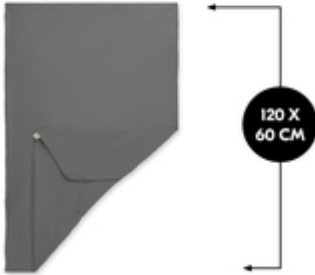

DRAP-HOUSSE TRÈS PRATIQUE
POUR MATELAS LIT PARAPLUIE

DRAP-HOUSSE DOUX POUR
MATELAS DE LIT DE VOYAGE

Le drap-housse est adapté aux matelas pour bébés et enfants de 120 x 60 cm, comme le matelas hauck Sleeper.

COUCHAGE AGRÉABLE GRÂCE À LA
MOUSSELINE DOUCE

Le coton mousseline respirant assure un sommeil agréable et doux en toute saison, il réchauffe lorsqu'il fait froid et rafraîchit lorsqu'il fait trop chaud.