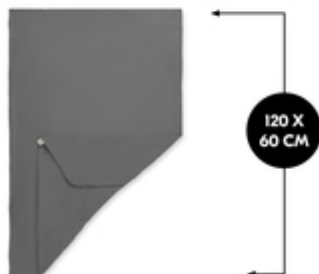

DRAP-HOUSSE TRÈS PRATIQUE
POUR MATELAS LIT PARAPLUIE

DRAP-HOUSSE DOUX POUR
MATELAS DE LIT DE VOYAGE

Le drap-housse est adapté aux matelas pour bébés et enfants de 120 x 60 cm, comme le matelas hauck Sleeper.

COUCHAGE AGRÉABLE GRÂCE À LA
MOUSSELINE DOUCE

Le coton mousseline respirant assure un sommeil agréable et doux en toute saison, il réchauffe lorsqu'il fait froid et rafraîchit lorsqu'il fait trop chaud.