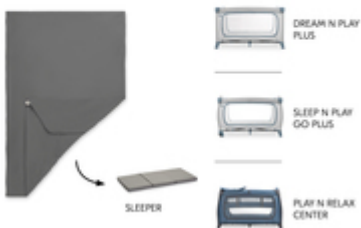

ACCESSOIRE IDÉAL
POUR LES LITS PARAPLUIE
ET MATELAS HAUCK

ACCESSOIRE IDÉAL POUR LES LITS
DE VOYAGE HAUCK

Associé au matelas Sleeper, le drap-housse est l'accessoire optimal pour les lits de voyage hauck comme le Play N Relax Center, le Sleep N Play Go Plus ou le Dream n Play Plus.