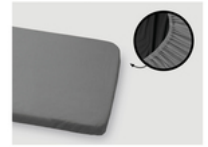

Associé au matelas Sleeper, le drap-housse est l'accessoire optimal pour les lits de voyage hauck comme le Play N Relax Center, le Sleep N Play Go Plus ou le Dream n Play Plus.

TRAVEL BED MATTRESS COVER

DRAP-HOUSSE DOUX POUR MATELAS LIT PARAPLUIE

Product Images

DRAP-HOUSSE TRÈS PRATIQUE
POUR MATELAS LIT PARAPLUIE

SENSATION AGRÉABLE AU TOUCHER
GRÂCE AU COTON MOUSSELINE

FACILE À METTRE EN PLACE
GRÂCE AU POURTOUR ÉLASTIQUE

ACCESSOIRE IDÉAL
POUR LES LITS PARAPLUIE
ET MATELAS HAUCK

Lifestyle Images

Travel Bed Mattress Cover - Drap-housse doux pour matelas lit parapluie

Drap-housse en mousseline douce pour un maximum de confort lors du sommeil

Le drap housse convient pour les matelas bébé et enfant de 120 x 60 cm, comme le matelas lit parapluie hauck Sleeper. Le coton en mousseline respirant du drap housse assure un sommeil agréable et une sensation de bien-être en toute saison, il réchauffe lorsqu'il fait froid et rafraîchit lorsqu'il fait trop chaud.