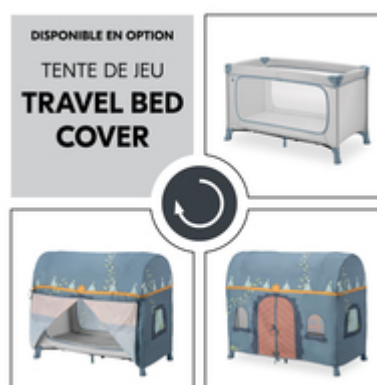

LA HOUSSE DE LIT DE VOYAGE SERT DE TENTE DE JEU

Votre enfant aime les cabanes ? Avec l'une des housses Travel Bed Covers en option, vous pouvez transformer le lit en une véritable tente de jeu. Le complément parfait à votre Dream N Play Plus.