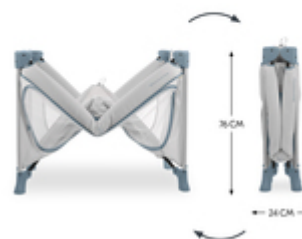

MONTAGE ET PLIAGE

SIMPLE ET RAPIDE

FACILE À TRANSPORTER