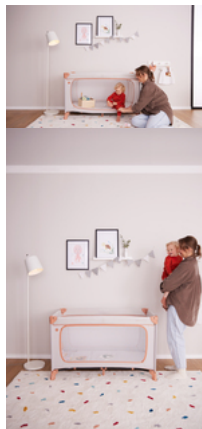

DE NOMBREUX AUTRES ACCESSOIRES

En complément, il y a le matelas Sleeper, la tente de jeu Travel Bed Cover, la protection solaire et moustiquaire Travel Bed Canopy, le drap-housse Travel Bed Mattress Cover et le Travel Bed Mobile.

DREAM N PLAY PLUS

LIT DE VOYAGE CONFORTABLE ET PARC TOUT-EN-UN

Product Images

Lifestyle Images

Lit de voyage confortable et parc tout-en-un

Sécurité de jour comme de nuit

Tout est inhabituel lorsqu'on voyage. Le lit de voyage Dream N Play Plus offre à votre enfant (jusqu'à 15 kg) un sentiment de sécurité dans un design intemporel. Il est idéal en tant que parc pour jouer lorsque vous êtes en déplacement.

Grande ouverture latérale pour les petits explorateurs

Les enfants adorent tout explorer de près. Le Dream N Play Plus dispose pour cela d'une grande ouverture latérale que vous pouvez ouvrir de l'extérieur. Ainsi, votre enfant peut sortir du lit tout seul en rampant à quatre pattes. Et avec la housse de lit de voyage disponible en option, le lit se transforme en une tente de jeu.