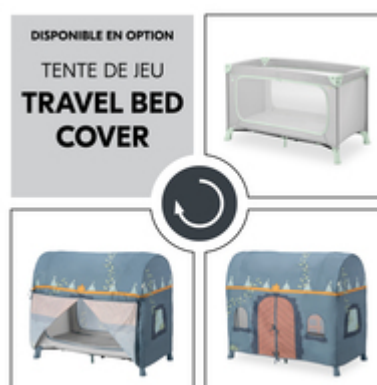

POUR UN ENVIRONNEMENT DE SOMMEIL AGRÉABLE

Toujours bien ventilé : avec les deux grands inserts en filet, l'air circule bien. Votre enfant profite d'un sommeil agréable. Et vous pouvez en permanence garder un œil sur votre enfant.

GRANDE OUVERTURE LATÉRALE POUR LES PETITS EXPLORATEURS

OUVERTURE LATÉRALE POUR LES PETITS EXPLORATEURS

Les enfants adorent explorer. Le Dream N Play Plus dispose d'une grande ouverture latérale qui s'ouvre depuis l'extérieur. Votre enfant peut sortir du lit seul à quatre pattes. Et y retourner seul.

LA HOUSSE DE LIT DE VOYAGE SERT DE TENTE DE JEU

Votre enfant aime les cabanes ? Avec l'une des housses Travel Bed Covers en option, vous pouvez transformer le lit en une véritable tente de jeu. Le complément parfait à votre Dream N Play Plus.