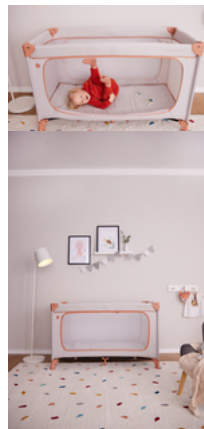

DREAM N PLAY PLUS

LIT DE VOYAGE CONFORTABLE ET PARC TOUT-EN-UN

Product Images

Lifestyle Images

Lit de voyage confortable et parc tout-en-un

Sécurité de jour comme de nuit

Tout est inhabituel lorsqu'on voyage. Le lit de voyage Dream N Play Plus offre à votre enfant (jusqu'à 15 kg) un sentiment de sécurité dans un design intemporel. Il est idéal en tant que parc pour jouer lorsque vous êtes en déplacement.

Grande ouverture latérale pour les petits explorateurs

Les enfants adorent tout explorer de près. Le Dream N Play Plus dispose pour cela d'une grande ouverture latérale que vous pouvez ouvrir de l'extérieur. Ainsi, votre enfant peut sortir du lit tout seul en rampant à quatre pattes. Et avec la housse de lit de voyage disponible en option, le lit se transforme en une tente de jeu.