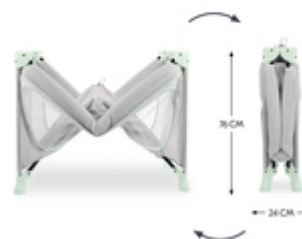

MONTAGE ET PLIAGE

SIMPLE ET RAPIDE

FACILE À TRANSPORTER