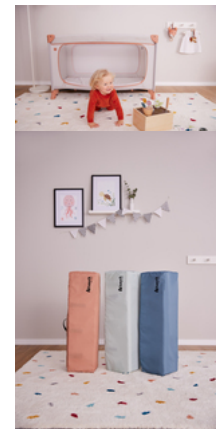

DE NOMBREUX AUTRES ACCESSOIRES

En complément, il y a le matelas Sleeper, la tente de jeu Travel Bed Cover, la protection solaire et moustiquaire Travel Bed Canopy, le drap-housse Travel Bed Mattress Cover et le Travel Bed Mobile.

DREAM N PLAY PLUS

LIT DE VOYAGE CONFORTABLE ET PARC TOUT-EN-UN

Product Images

Lifestyle Images

Lit de voyage confortable et parc tout-en-un

Sécurité de jour comme de nuit

Tout est inhabituel lorsqu'on voyage. Le lit de voyage Dream N Play Plus offre à votre enfant (jusqu'à 15 kg) un sentiment de sécurité dans un design intemporel. Il est idéal en tant que parc pour jouer lorsque vous êtes en déplacement.

Facile à transporter grâce au sac de transport

Peu encombrant, pratique et aux couleurs assorties : vous pouvez parfaitement ranger le Dream N Play Plus dans son sac de transport associé. Et tout simplement l'emporter partout où vous allez.