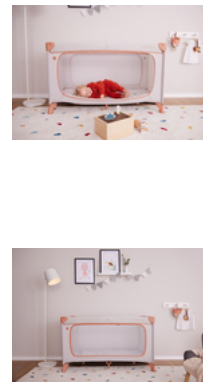

DREAM N PLAY PLUS

LIT DE VOYAGE CONFORTABLE ET PARC TOUT-EN-UN

Product Images

Lifestyle Images

Lit de voyage confortable et parc tout-en-un

Sécurité de jour comme de nuit

Tout est inhabituel lorsqu'on voyage. Le lit de voyage Dream N Play Plus offre à votre enfant (jusqu'à 15 kg) un sentiment de sécurité dans un design intemporel. Il est idéal en tant que parc pour jouer lorsque vous êtes en déplacement.

Grande ouverture latérale pour les petits explorateurs

Les enfants adorent tout explorer de près. Le Dream N Play Plus dispose pour cela d'une grande ouverture latérale que vous pouvez ouvrir de l'extérieur. Ainsi, votre enfant peut sortir du lit tout seul en rampant à quatre pattes. Et avec la housse de lit de voyage disponible en option, le lit se transforme en une tente de jeu.