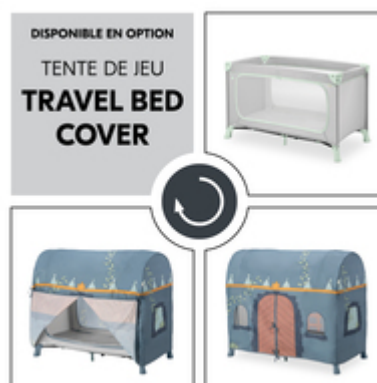

POUR UN ENVIRONNEMENT DE SOMMEIL AGRÉABLE

Toujours bien ventilé : avec les deux grands inserts en filet, l'air circule bien. Votre enfant profite d'un sommeil agréable. Et vous pouvez en permanence garder un œil sur votre enfant.

GRANDE OUVERTURE LATÉRALE POUR LES PETITS EXPLORATEURS

OUVERTURE LATÉRALE POUR LES PETITS EXPLORATEURS

Les enfants adorent explorer. Le Dream N Play Plus dispose d'une grande ouverture latérale qui s'ouvre depuis l'extérieur. Votre enfant peut sortir du lit seul à quatre pattes. Et y retourner seul.

LA HOUSSE DE LIT DE VOYAGE SERT DE TENTE DE JEU

Votre enfant aime les cabanes ? Avec l'une des housses Travel Bed Covers en option, vous pouvez transformer le lit en une véritable tente de jeu. Le complément parfait à votre Dream N Play Plus.