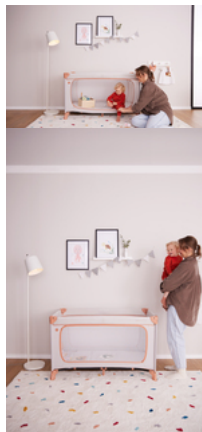

DE NOMBREUX AUTRES ACCESSOIRES

En complément, il y a le matelas Sleeper, la tente de jeu Travel Bed Cover, la protection solaire et moustiquaire Travel Bed Canopy, le drap-housse Travel Bed Mattress Cover et le Travel Bed Mobile.

DREAM N PLAY PLUS

LIT DE VOYAGE CONFORTABLE ET PARC TOUT-EN-UN

Product Images

Lifestyle Images

Lit de voyage confortable et parc tout-en-un

Sécurité de jour comme de nuit

Tout est inhabituel lorsqu'on voyage. Le lit de voyage Dream N Play Plus offre à votre enfant (jusqu'à 15 kg) un sentiment de sécurité dans un design intemporel. Il est idéal en tant que parc pour jouer lorsque vous êtes en déplacement.