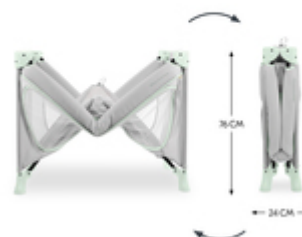

MONTAGE ET PLIAGE

SIMPLE ET RAPIDE

FACILE À TRANSPORTER