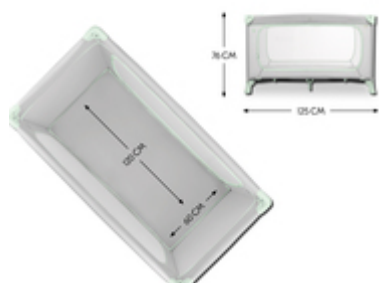

FACILE ET RAPIDE À MONTER ET À DÉMONTER

/

**FACILE À TRANSPORTER GRÂCE AU SAC DE
TRANSPORT**

/

**TRÈS GRANDE OUVERTURE LATÉRALE POUR LES
PETITS EXPLORATEURS**

SÉCURITÉ

POUR LES ENFANTS JUSQU'À 15 KG

LA SÉCURITÉ DE JOUR COMME DE NUIT