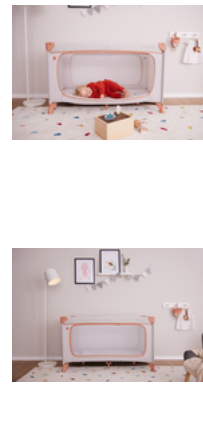

DE NOMBREUX AUTRES ACCESSOIRES

En complément, il y a le matelas Sleeper, la tente de jeu Travel Bed Cover, la protection solaire et moustiquaire Travel Bed Canopy, le drap-housse Travel Bed Mattress Cover et le Travel Bed Mobile.

DREAM N PLAY PLUS

LIT DE VOYAGE CONFORTABLE ET PARC TOUT-EN-UN

Product Images

Lifestyle Images

Lit de voyage confortable et parc tout-en-un

Sécurité de jour comme de nuit

Tout est inhabituel lorsqu'on voyage. Le lit de voyage Dream N Play Plus offre à votre enfant (jusqu'à 15 kg) un sentiment de sécurité dans un design intemporel. Il est idéal en tant que parc pour jouer lorsque vous êtes en déplacement.

Grande ouverture latérale pour les petits explorateurs

Les enfants adorent tout explorer de près. Le Dream N Play Plus dispose pour cela d'une grande ouverture latérale que vous pouvez ouvrir de l'extérieur. Ainsi, votre enfant peut sortir du lit tout seul en rampant à quatre pattes. Et avec la housse de lit de voyage disponible en option, le lit se transforme en une tente de jeu.