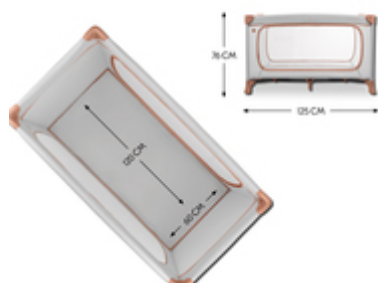

FACILE ET RAPIDE À MONTER ET À DÉMONTER

/

**FACILE À TRANSPORTER GRÂCE AU SAC DE
TRANSPORT**

/

**TRÈS GRANDE OUVERTURE LATÉRALE POUR LES
PETITS EXPLORATEURS**

SÉCURITÉ

POUR LES ENFANTS JUSQU'À 15 KG

LA SÉCURITÉ DE JOUR COMME DE NUIT