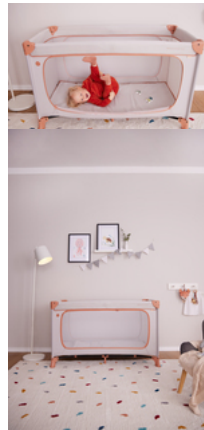

DREAM N PLAY PLUS

LIT DE VOYAGE CONFORTABLE ET PARC TOUT-EN-UN

Product Images

Lifestyle Images

Lit de voyage confortable et parc tout-en-un

Sécurité de jour comme de nuit

Tout est inhabituel lorsqu'on voyage. Le lit de voyage Dream N Play Plus offre à votre enfant (jusqu'à 15 kg) un sentiment de sécurité dans un design intemporel. Il est idéal en tant que parc pour jouer lorsque vous êtes en déplacement.

Grande ouverture latérale pour les petits explorateurs

Les enfants adorent tout explorer de près. Le Dream N Play Plus dispose pour cela d'une grande ouverture latérale que vous pouvez ouvrir de l'extérieur. Ainsi, votre enfant peut sortir du lit tout seul en rampant à quatre pattes. Et avec la housse de lit de voyage disponible en option, le lit se transforme en une tente de jeu.