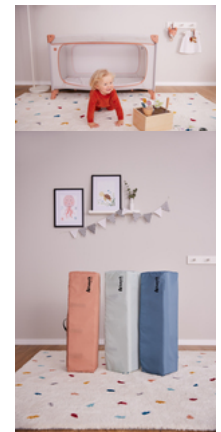

DE NOMBREUX AUTRES ACCESSOIRES

En complément, il y a le matelas Sleeper, la tente de jeu Travel Bed Cover, la protection solaire et moustiquaire Travel Bed Canopy, le drap-housse Travel Bed Mattress Cover et le Travel Bed Mobile.

DREAM N PLAY PLUS

LIT DE VOYAGE CONFORTABLE ET PARC TOUT-EN-UN

Product Images

Lifestyle Images

Lit de voyage confortable et parc tout-en-un

Sécurité de jour comme de nuit

Tout est inhabituel lorsqu'on voyage. Le lit de voyage Dream N Play Plus offre à votre enfant (jusqu'à 15 kg) un sentiment de sécurité dans un design intemporel. Il est idéal en tant que parc pour jouer lorsque vous êtes en déplacement.

Facile à transporter grâce au sac de transport

Peu encombrant, pratique et aux couleurs assorties : vous pouvez parfaitement ranger le Dream N Play Plus dans son sac de transport associé. Et tout simplement l'emporter partout où vous allez.