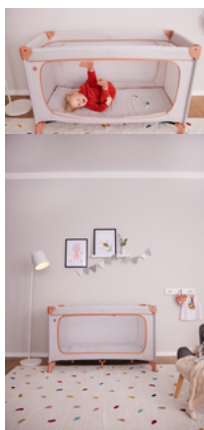

DREAM N PLAY PLUS

LIT DE VOYAGE CONFORTABLE ET PARC TOUT-EN-UN

Product Images

Lifestyle Images

Lit de voyage confortable et parc tout-en-un

Sécurité de jour comme de nuit

Tout est inhabituel lorsqu'on voyage. Le lit de voyage Dream N Play Plus offre à votre enfant (jusqu'à 15 kg) un sentiment de sécurité dans un design intemporel. Il est idéal en tant que parc pour jouer lorsque vous êtes en déplacement.