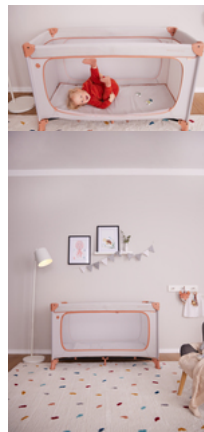

DREAM N PLAY PLUS

LIT DE VOYAGE CONFORTABLE ET PARC TOUT-EN-UN

Product Images

Lifestyle Images

Lit de voyage confortable et parc tout-en-un

Sécurité de jour comme de nuit

Tout est inhabituel lorsqu'on voyage. Le lit de voyage Dream N Play Plus offre à votre enfant (jusqu'à 15 kg) un sentiment de sécurité dans un design intemporel. Il est idéal en tant que parc pour jouer lorsque vous êtes en déplacement.

Grande ouverture latérale pour les petits explorateurs

Les enfants adorent tout explorer de près. Le Dream N Play Plus dispose pour cela d'une grande ouverture latérale que vous pouvez ouvrir de l'extérieur. Ainsi, votre enfant peut sortir du lit tout seul en rampant à quatre pattes. Et avec la housse de lit de voyage disponible en option, le lit se transforme en une tente de jeu.