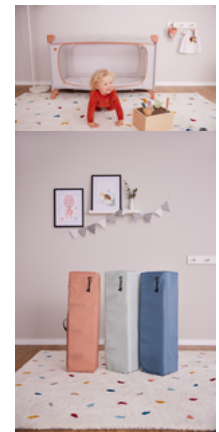

DREAM N PLAY PLUS

LIT DE VOYAGE CONFORTABLE ET PARC TOUT-EN-UN

Product Images

Lifestyle Images

Lit de voyage confortable et parc tout-en-un

Sécurité de jour comme de nuit

Tout est inhabituel lorsqu'on voyage. Le lit de voyage Dream N Play Plus offre à votre enfant (jusqu'à 15 kg) un sentiment de sécurité dans un design intemporel. Il est idéal en tant que parc pour jouer lorsque vous êtes en déplacement.

Facile à transporter grâce au sac de transport

Peu encombrant, pratique et aux couleurs assorties : vous pouvez parfaitement ranger le Dream N Play Plus dans son sac de transport associé. Et tout simplement l'emporter partout où vous allez.