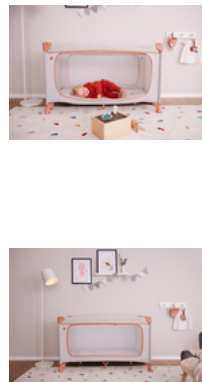

DE NOMBREUX AUTRES ACCESSOIRES

En complément, il y a le matelas Sleeper, la tente de jeu Travel Bed Cover, la protection solaire et moustiquaire Travel Bed Canopy, le drap-housse Travel Bed Mattress Cover et le Travel Bed Mobile.

DREAM N PLAY PLUS

LIT DE VOYAGE CONFORTABLE ET PARC TOUT-EN-UN

Product Images

Lifestyle Images

Lit de voyage confortable et parc tout-en-un

Sécurité de jour comme de nuit

Tout est inhabituel lorsqu'on voyage. Le lit de voyage Dream N Play Plus offre à votre enfant (jusqu'à 15 kg) un sentiment de sécurité dans un design intemporel. Il est idéal en tant que parc pour jouer lorsque vous êtes en déplacement.

Grande ouverture latérale pour les petits explorateurs

Les enfants adorent tout explorer de près. Le Dream N Play Plus dispose pour cela d'une grande ouverture latérale que vous pouvez ouvrir de l'extérieur. Ainsi, votre enfant peut sortir du lit tout seul en rampant à quatre pattes. Et avec la housse de lit de voyage disponible en option, le lit se transforme en une tente de jeu.