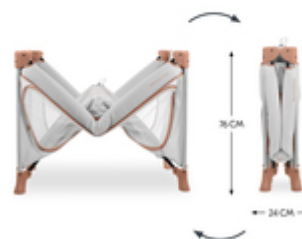

MONTAGE ET PLIAGE

SIMPLE ET RAPIDE

FACILE À TRANSPORTER