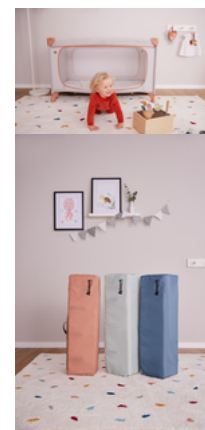

DREAM N PLAY PLUS

LIT DE VOYAGE CONFORTABLE ET PARC TOUT-EN-UN

Product Images

Lifestyle Images

Lit de voyage confortable et parc tout-en-un

Sécurité de jour comme de nuit

Tout est inhabituel lorsqu'on voyage. Le lit de voyage Dream N Play Plus offre à votre enfant (jusqu'à 15 kg) un sentiment de sécurité dans un design intemporel. Il est idéal en tant que parc pour jouer lorsque vous êtes en déplacement.