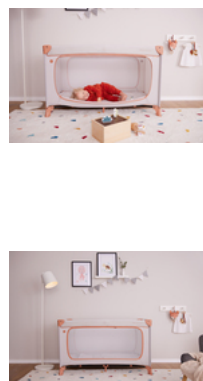

DE NOMBREUX AUTRES ACCESSOIRES

En complément, il y a le matelas Sleeper, la tente de jeu Travel Bed Cover, la protection solaire et moustiquaire Travel Bed Canopy, le drap-housse Travel Bed Mattress Cover et le Travel Bed Mobile.

DREAM N PLAY PLUS

LIT DE VOYAGE CONFORTABLE ET PARC TOUT-EN-UN

Product Images

Lifestyle Images

Lit de voyage confortable et parc tout-en-un

Sécurité de jour comme de nuit

Tout est inhabituel lorsqu'on voyage. Le lit de voyage Dream N Play Plus offre à votre enfant (jusqu'à 15 kg) un sentiment de sécurité dans un design intemporel. Il est idéal en tant que parc pour jouer lorsque vous êtes en déplacement.

Grande ouverture latérale pour les petits explorateurs

Les enfants adorent tout explorer de près. Le Dream N Play Plus dispose pour cela d'une grande ouverture latérale que vous pouvez ouvrir de l'extérieur. Ainsi, votre enfant peut sortir du lit tout seul en rampant à quatre pattes. Et avec la housse de lit de voyage disponible en option, le lit se transforme en une tente de jeu.