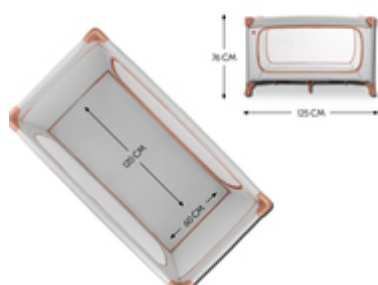

FACILE ET RAPIDE À MONTER ET À DÉMONTER

/

**FACILE À TRANSPORTER GRÂCE AU SAC DE
TRANSPORT**

/

**TRÈS GRANDE OUVERTURE LATÉRALE POUR LES
PETITS EXPLORATEURS**

SÉCURITÉ

POUR LES ENFANTS JUSQU'À 15 KG

LA SÉCURITÉ DE JOUR COMME DE NUIT