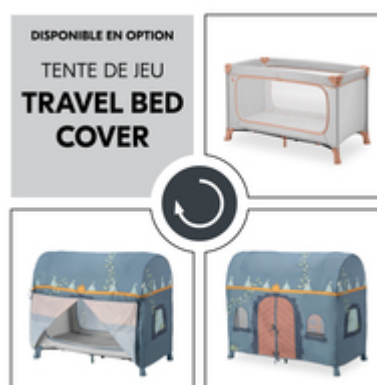

LA HOUSSE DE LIT DE VOYAGE SERT DE TENTE DE JEU

Votre enfant aime les cabanes ? Avec l'une des housses Travel Bed Covers en option, vous pouvez transformer le lit en une véritable tente de jeu. Le complément parfait à votre Dream N Play Plus.