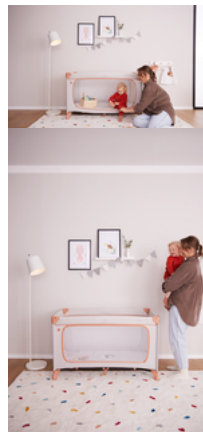

DE NOMBREUX AUTRES ACCESSOIRES

En complément, il y a le matelas Sleeper, la tente de jeu Travel Bed Cover, la protection solaire et moustiquaire Travel Bed Canopy, le drap-housse Travel Bed Mattress Cover et le Travel Bed Mobile.

DREAM N PLAY PLUS

LIT DE VOYAGE CONFORTABLE ET PARC TOUT-EN-UN

Product Images

Lifestyle Images

Lit de voyage confortable et parc tout-en-un

Sécurité de jour comme de nuit

Tout est inhabituel lorsqu'on voyage. Le lit de voyage Dream N Play Plus offre à votre enfant (jusqu'à 15 kg) un sentiment de sécurité dans un design intemporel. Il est idéal en tant que parc pour jouer lorsque vous êtes en déplacement.

Grande ouverture latérale pour les petits explorateurs

Les enfants adorent tout explorer de près. Le Dream N Play Plus dispose pour cela d'une grande ouverture latérale que vous pouvez ouvrir de l'extérieur. Ainsi, votre enfant peut sortir du lit tout seul en rampant à quatre pattes. Et avec la housse de lit de voyage disponible en option, le lit se transforme en une tente de jeu.