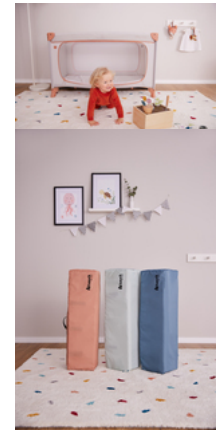

DE NOMBREUX AUTRES ACCESSOIRES

En complément, il y a le matelas Sleeper, la tente de jeu Travel Bed Cover, la protection solaire et moustiquaire Travel Bed Canopy, le drap-housse Travel Bed Mattress Cover et le Travel Bed Mobile.

DREAM N PLAY PLUS

LIT DE VOYAGE CONFORTABLE ET PARC TOUT-EN-UN

Product Images

Lifestyle Images

Lit de voyage confortable et parc tout-en-un

Sécurité de jour comme de nuit

Tout est inhabituel lorsqu'on voyage. Le lit de voyage Dream N Play Plus offre à votre enfant (jusqu'à 15 kg) un sentiment de sécurité dans un design intemporel. Il est idéal en tant que parc pour jouer lorsque vous êtes en déplacement.

Facile à transporter grâce au sac de transport

Peu encombrant, pratique et aux couleurs assorties : vous pouvez parfaitement ranger le Dream N Play Plus dans son sac de transport associé. Et tout simplement l'emporter partout où vous allez.