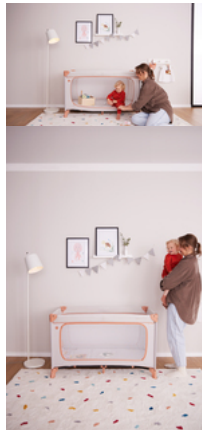

DE NOMBREUX AUTRES ACCESSOIRES

En complément, il y a le matelas Sleeper, la tente de jeu Travel Bed Cover, la protection solaire et moustiquaire Travel Bed Canopy, le drap-housse Travel Bed Mattress Cover et le Travel Bed Mobile.

DREAM N PLAY PLUS

LIT DE VOYAGE CONFORTABLE ET PARC TOUT-EN-UN

Product Images

Lifestyle Images

Lit de voyage confortable et parc tout-en-un

Sécurité de jour comme de nuit

Tout est inhabituel lorsqu'on voyage. Le lit de voyage Dream N Play Plus offre à votre enfant (jusqu'à 15 kg) un sentiment de sécurité dans un design intemporel. Il est idéal en tant que parc pour jouer lorsque vous êtes en déplacement.