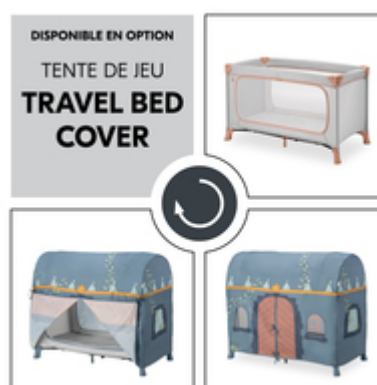

POUR UN ENVIRONNEMENT DE SOMMEIL AGRÉABLE

Toujours bien ventilé : avec les deux grands inserts en filet, l'air circule bien. Votre enfant profite d'un sommeil agréable. Et vous pouvez en permanence garder un œil sur votre enfant.

GRANDE OUVERTURE LATÉRALE POUR LES PETITS EXPLORATEURS

OUVERTURE LATÉRALE POUR LES PETITS EXPLORATEURS

Les enfants adorent explorer. Le Dream N Play Plus dispose d'une grande ouverture latérale qui s'ouvre depuis l'extérieur. Votre enfant peut sortir du lit seul à quatre pattes. Et y retourner seul.

LA HOUSSE DE LIT DE VOYAGE SERT DE TENTE DE JEU

Votre enfant aime les cabanes ? Avec l'une des housses Travel Bed Covers en option, vous pouvez transformer le lit en une véritable tente de jeu. Le complément parfait à votre Dream N Play Plus.