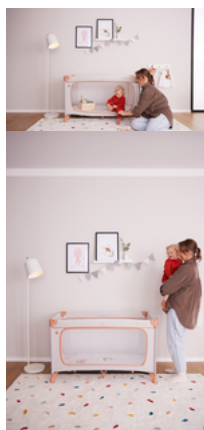

DE NOMBREUX AUTRES ACCESSOIRES

En complément, il y a le matelas Sleeper, la tente de jeu Travel Bed Cover, la protection solaire et moustiquaire Travel Bed Canopy, le drap-housse Travel Bed Mattress Cover et le Travel Bed Mobile.

DREAM N PLAY PLUS

LIT DE VOYAGE CONFORTABLE ET PARC TOUT-EN-UN

Product Images

Lifestyle Images

Lit de voyage confortable et parc tout-en-un

Sécurité de jour comme de nuit

Tout est inhabituel lorsqu'on voyage. Le lit de voyage Dream N Play Plus offre à votre enfant (jusqu'à 15 kg) un sentiment de sécurité dans un design intemporel. Il est idéal en tant que parc pour jouer lorsque vous êtes en déplacement.

Grande ouverture latérale pour les petits explorateurs

Les enfants adorent tout explorer de près. Le Dream N Play Plus dispose pour cela d'une grande ouverture latérale que vous pouvez ouvrir de l'extérieur. Ainsi, votre enfant peut sortir du lit tout seul en rampant à quatre pattes. Et avec la housse de lit de voyage disponible en option, le lit se transforme en une tente de jeu.