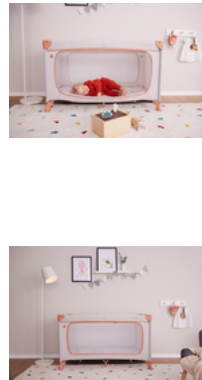

DREAM N PLAY PLUS

LIT DE VOYAGE CONFORTABLE ET PARC TOUT-EN-UN

Product Images

Lifestyle Images

Lit de voyage confortable et parc tout-en-un

Sécurité de jour comme de nuit

Tout est inhabituel lorsqu'on voyage. Le lit de voyage Dream N Play Plus offre à votre enfant (jusqu'à 15 kg) un sentiment de sécurité dans un design intemporel. Il est idéal en tant que parc pour jouer lorsque vous êtes en déplacement.