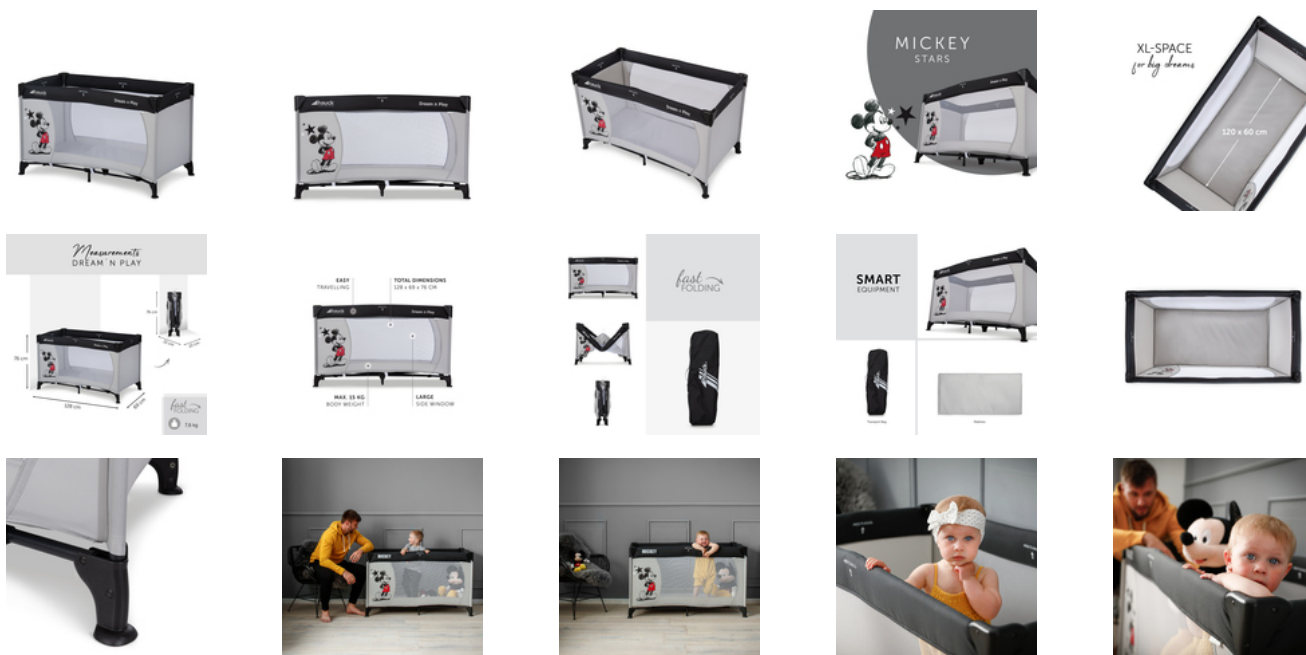

DREAM N PLAY
LIT PARAPLUIE ET PARC DANS UN BEAU DESIGN DISNEY

MONTAGE ET DÉMONTAGE RAPIDES ET FACILES

/

TRANSPORT FACILE AVEC LE SAC DE TRANSPORT

/

COMPATIBLE AVEC DE NOMBREUX ACCESSOIRES

DREAM N PLAY

LIT PARAPLUIE ET PARC DANS UN BEAU DESIGN DISNEY

Product Images

Lifestyle Images

Lit parapluie et parc dans un beau design Disney

La magie vous accompagne

Vous êtes de grands fans des aventures de Disney ? Dans ce cas, nos magnifiques lits parapluies aux motifs Mickey Mouse ou Minnie Mouse seront vos compagnons de voyage idéaux.

Sûr de jour comme de nuit

En voyage, tout est inhabituel. Le lit parapluie Dream N Play au design intemporel offre une sécurité à votre enfant (de la naissance à 15 kg) et est parfait pour jouer en déplacement.

Peu encombrant, pratique et avec couleurs assorties : le lit de voyage se range facilement dans le sac de transport correspondant et emmenez-le partout.

Pour un sommeil agréable

Les deux grands inserts en filet font circuler l'air et assurent un sommeil agréable. Et vous pourrez surveiller votre enfant.