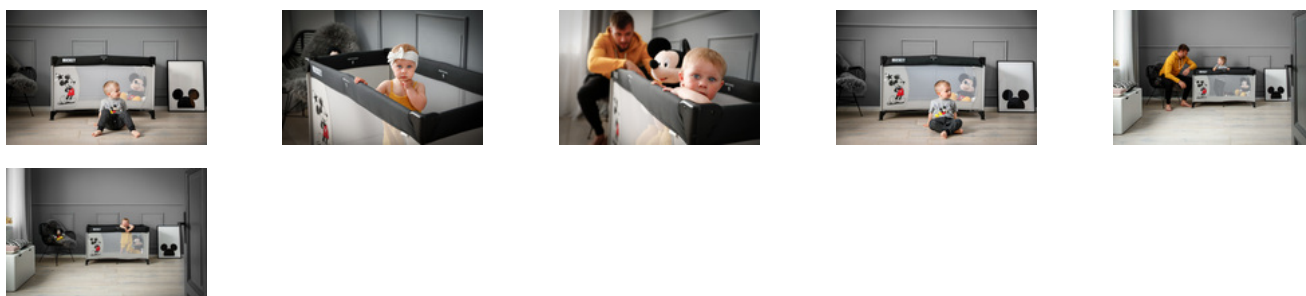

Lifestyle Images