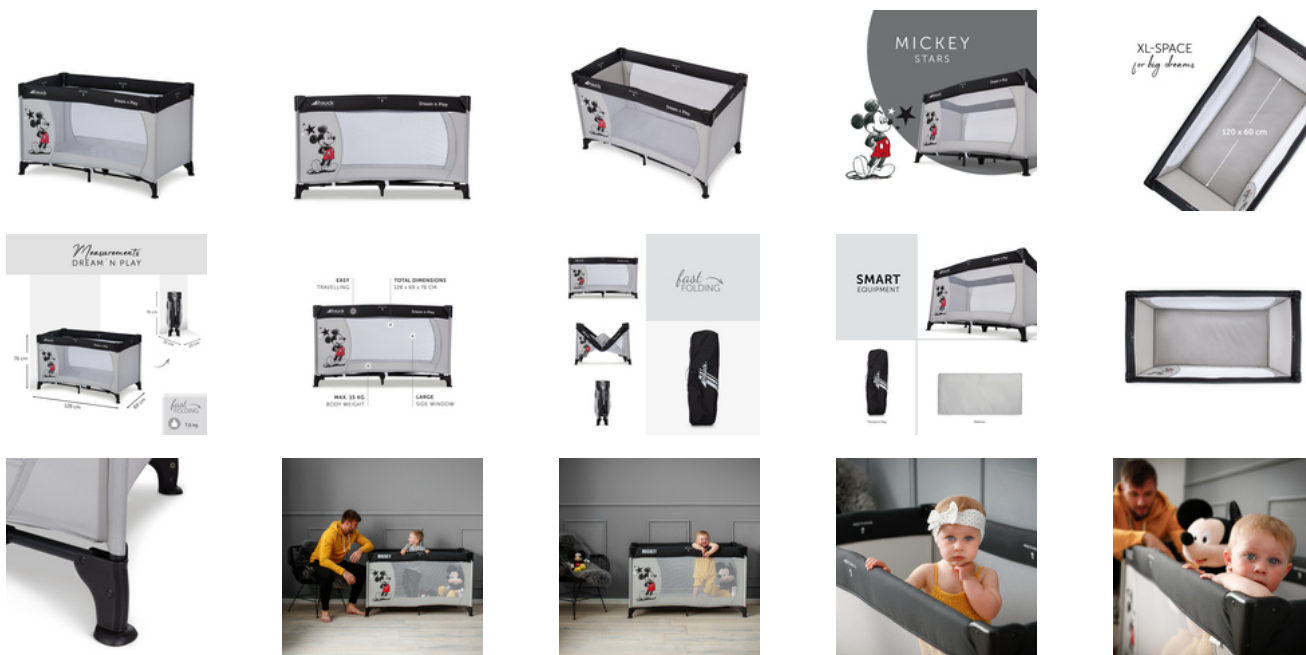

DREAM N PLAY

LIT PARAPLUIE ET PARC DANS UN BEAU DESIGN DISNEY

Product Images