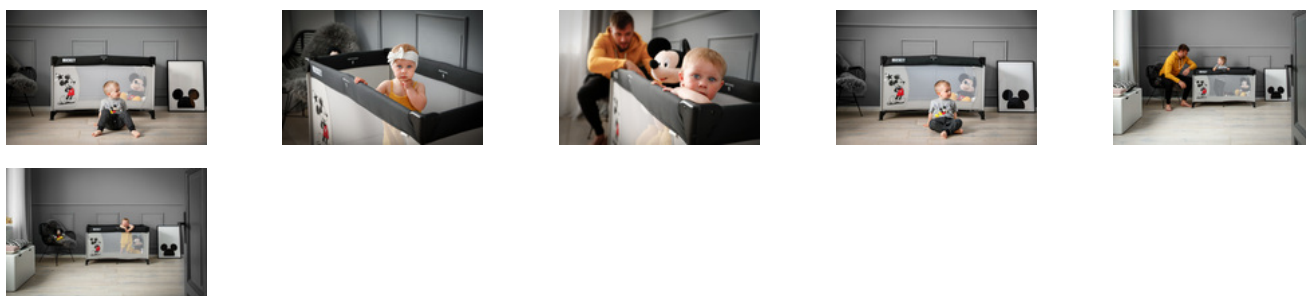

DREAM N PLAY
LIT PARAPLUIE ET PARC DANS UN BEAU DESIGN DISNEY

MONTAGE ET DÉMONTAGE RAPIDES ET FACILES

/

TRANSPORT FACILE AVEC LE SAC DE TRANSPORT

/

COMPATIBLE AVEC DE NOMBREUX ACCESSOIRES

DREAM N PLAY

LIT PARAPLUIE ET PARC DANS UN BEAU DESIGN DISNEY

Product Images

Lifestyle Images

Lit parapluie et parc dans un beau design Disney

La magie vous accompagne

Vous êtes de grands fans des aventures de Disney ? Dans ce cas, nos magnifiques lits parapluies aux motifs Mickey Mouse ou Minnie Mouse seront vos compagnons de voyage idéaux.

Sûr de jour comme de nuit

En voyage, tout est inhabituel. Le lit parapluie Dream N Play au design intemporel offre une sécurité à votre enfant (de la naissance à 15 kg) et est parfait pour jouer en déplacement.

Peu encombrant, pratique et avec couleurs assorties : le lit de voyage se range facilement dans le sac de transport correspondant et emmenez-le partout.

Pour un sommeil agréable

Les deux grands inserts en filet font circuler l'air et assurent un sommeil agréable. Et vous pourrez surveiller votre enfant.