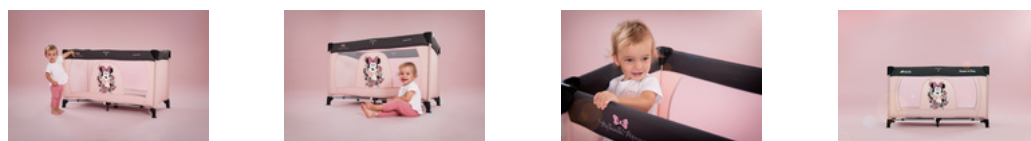

Peu encombrant, pratique et avec couleurs assorties : rangez le Dream N Play dans le sac de transport correspondant et emmenez-le partout.

POUR UN SOMMEIL AGRÉABLE

Excellente aération garantie : les deux grands inserts en filet permettent à l'air de bien circuler. Le sommeil de votre enfant sera ainsi très agréable. Et vous pourrez surveiller votre enfant.

DREAM N PLAY

LIT PARAPLUIE ET PARC DANS UN BEAU DESIGN DISNEY

Product Images

Lifestyle Images

Lit parapluie et parc dans un beau design Disney

La magie vous accompagne

Vous êtes de grands fans des aventures de Disney ? Dans ce cas, nos magnifiques lits parapluies aux motifs Mickey Mouse ou Minnie Mouse seront vos compagnons de voyage idéaux.

Sûr de jour comme de nuit

En voyage, tout est inhabituel. Le lit parapluie Dream N Play au design intemporel offre une sécurité à votre enfant (de la naissance à 15 kg) et est parfait pour jouer en déplacement.

Peu encombrant, pratique et avec couleurs assorties : le lit de voyage se range facilement dans le sac de transport correspondant et emmenez-le partout.

Pour un sommeil agréable

Les deux grands inserts en filet font circuler l'air et assurent un sommeil agréable. Et vous pourrez surveiller votre enfant.