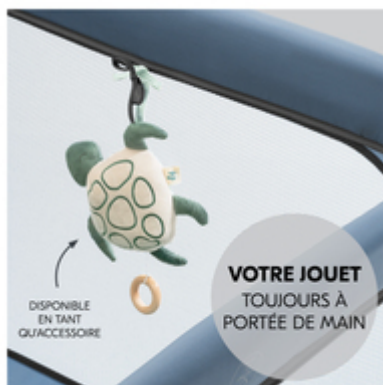

## POUR UN ENVIRONNEMENT DE SOMMEIL AGRÉABLE

Toujours bien ventilé : avec les deux grands inserts en filet, l'air circule bien. Votre enfant profite d'un sommeil agréable. Et vous pouvez en permanence garder un œil sur votre enfant.

## OUVERTURE LATÉRALE POUR LES PETITS EXPLORATEURS

Les enfants adorent explorer. Le Sleep N Play SQ Set a une grande ouverture latérale qui s'ouvre de l'extérieur. Votre enfant peut sortir du lit seul à quatre pattes. Et y retourner seul.

GRANDE OUVERTURE LATÉRALE  
**POUR LES PETITS EXPLORATEURS**