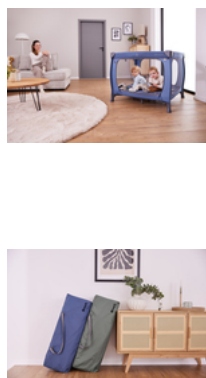

SLEEP N PLAY SQ SET
ENSEMBLE LIT DE VOYAGE : LIT AVEC MATELAS INCLUS

Product Images

FACILE À TRANSPORTER
AVEC SAC DE
TRANSPORT

Lifestyle Images

SLEEP N PLAY SQ SET

ENSEMBLE LIT DE VOYAGE : LIT AVEC MATELAS INCLUS

Ensemble de lit de voyage : lit avec matelas inclus

Matelas confortable inclus

Vous et votre enfant aimez voyager ? L'ensemble Sleep N Play SQ Set est un lit de voyage confortable pour votre bout de chou (jusqu'à 15 kg) avec un matelas doux, et sert en même temps de parc et d'aire de jeux.