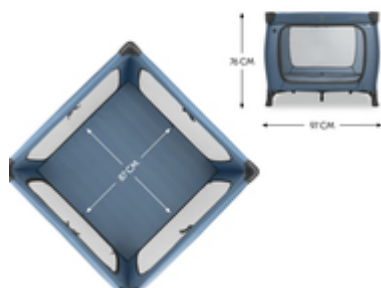

SÉCURITÉ

POUR LES ENFANTS JUSQU'À 15 KG

POUR SE SENTIR COMME À LA MAISON, MÊME EN VOYAGE

Vous et votre enfant aimez voyager ? Le Sleep N Play SQ Set est un lit de voyage confortable pour votre bébé (jusqu'à 15 kg) et sert aussi de parc et d'aire de jeux. Un vrai chez-soi, même en voyage.

MATELAS LIVRÉ AVEC LE PRODUIT

Super confortable. Et avec un matelas inclus : sur le matelas de 5 cm d'épaisseur, doux et rembourré, de l'ensemble Sleep N Play SQ Set, votre enfant peut dormir confortablement et profondément !