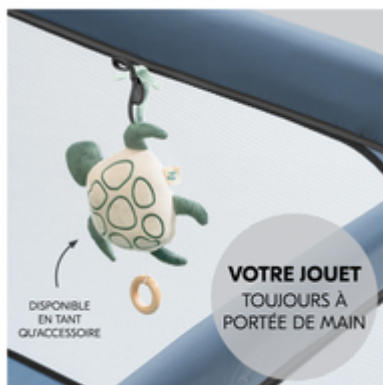

FACILE À TRANSPORTER GRÂCE AU SAC DE TRANSPORT

Peu encombrant, pratique et aux couleurs assorties : vous pouvez parfaitement ranger le Sleep N Play SQ Set dans son sac de transport associé. Et tout simplement l'emporter partout où vous allez.

FACILE À TRANSPORTER
**AVEC SAC DE
TRANSPORT**

ENVIRONNEMENT
**DE SOMMEIL
AGRÉABLE**

POUR UN ENVIRONNEMENT DE SOMMEIL AGRÉABLE

Toujours bien ventilé : avec les deux grands inserts en filet, l'air circule bien. Votre enfant profite d'un sommeil agréable. Et vous pouvez en permanence garder un œil sur votre enfant.

OUVERTURE LATÉRALE POUR LES PETITS EXPLORATEURS

Les enfants adorent explorer. Le Sleep N Play SQ Set a une grande ouverture latérale qui s'ouvre de l'extérieur. Votre enfant peut sortir du lit seul à quatre pattes. Et y retourner seul.

GRANDE OUVERTURE LATÉRALE
POUR LES PETITS EXPLORATEURS

LE DOUDOU PRÉFÉRÉ EST TOUJOURS À PORTÉE DE MAIN

Tout est à sa place : dans le Sleep N Play SQ Set, votre enfant a ses peluches ou sa boîte à musique Cuddle N Sleep à portée de main, grâce aux boucles à l'intérieur. Et vous pouvez vous détendre.