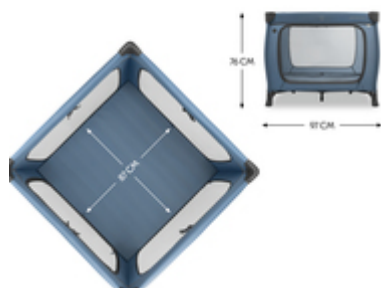

SLEEP N PLAY SQ SET
ENSEMBLE LIT DE VOYAGE : LIT AVEC MATELAS INCLUS

MATELAS CONFORTABLE INCLUS

/

**FACILE À TRANSPORTER GRÂCE AU SAC DE
TRANSPORT**

/

**TRÈS GRANDE OUVERTURE LATÉRALE POUR LES
PETITS EXPLORATEURS**

SÉCURITÉ

POUR LES ENFANTS JUSQU'À 15 KG

POUR SE SENTIR COMME À LA MAISON, MÊME EN VOYAGE

Vous et votre enfant aimez voyager ? Le Sleep N Play SQ Set est un lit de voyage confortable pour votre bébé (jusqu'à 15 kg) et sert aussi de parc et d'aire de jeux. Un vrai chez-soi, même en voyage.

MATELAS LIVRÉ AVEC LE PRODUIT

Super confortable. Et avec un matelas inclus : sur le matelas de 5 cm d'épaisseur, doux et rembourré, de l'ensemble Sleep N Play SQ Set, votre enfant peut dormir confortablement et profondément !

Ensemble de lit de voyage : lit avec matelas inclus

Matelas confortable inclus

Vous et votre enfant aimez voyager ? L'ensemble Sleep N Play SQ Set est un lit de voyage confortable pour votre bout de chou (jusqu'à 15 kg) avec un matelas doux, et sert en même temps de parc et d'aire de jeux.