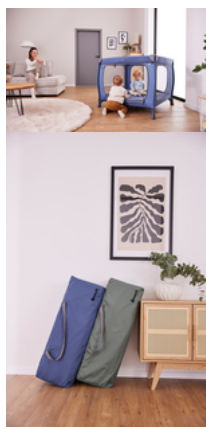

GRANDE OUVERTURE LATÉRALE
POUR LES PETITS EXPLORATEURS

LE DOUDOU PRÉFÉRÉ EST TOUJOURS À PORTÉE DE MAIN

Tout est à sa place : dans le Sleep N Play SQ Set, votre enfant a ses peluches ou sa boîte à musique Cuddle N Sleep à portée de main, grâce aux boucles à l'intérieur. Et vous pouvez vous détendre.

SLEEP N PLAY SQ SET
ENSEMBLE LIT DE VOYAGE : LIT AVEC MATELAS INCLUS

Product Images

FACILE À TRANSPORTER
AVEC SAC DE
TRANSPORT

Lifestyle Images

SLEEP N PLAY SQ SET

ENSEMBLE LIT DE VOYAGE : LIT AVEC MATELAS INCLUS

Ensemble de lit de voyage : lit avec matelas inclus

Matelas confortable inclus

Vous et votre enfant aimez voyager ? L'ensemble Sleep N Play SQ Set est un lit de voyage confortable pour votre bout de chou (jusqu'à 15 kg) avec un matelas doux, et sert en même temps de parc et d'aire de jeux.