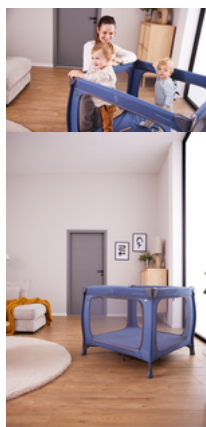

SLEEP N PLAY SQ SET
ENSEMBLE LIT DE VOYAGE : LIT AVEC MATELAS INCLUS

Product Images

FACILE À TRANSPORTER
AVEC SAC DE
TRANSPORT

Lifestyle Images

SLEEP N PLAY SQ SET

ENSEMBLE LIT DE VOYAGE : LIT AVEC MATELAS INCLUS

Ensemble de lit de voyage : lit avec matelas inclus

Matelas confortable inclus

Vous et votre enfant aimez voyager ? L'ensemble Sleep N Play SQ Set est un lit de voyage confortable pour votre bout de chou (jusqu'à 15 kg) avec un matelas doux, et sert en même temps de parc et d'aire de jeux.