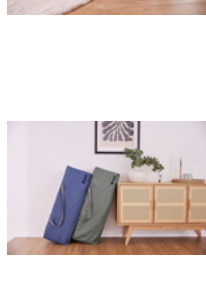

SLEEP N PLAY SQ SET

ENSEMBLE LIT DE VOYAGE : LIT AVEC MATELAS INCLUS

Product Images

FACILE À TRANSPORTER
AVEC SAC DE
TRANSPORT

Lifestyle Images

SLEEP N PLAY SQ SET

ENSEMBLE LIT DE VOYAGE : LIT AVEC MATELAS INCLUS

Ensemble de lit de voyage : lit avec matelas inclus

Matelas confortable inclus

Vous et votre enfant aimez voyager ? L'ensemble Sleep N Play SQ Set est un lit de voyage confortable pour votre bout de chou (jusqu'à 15 kg) avec un matelas doux, et sert en même temps de parc et d'aire de jeux.