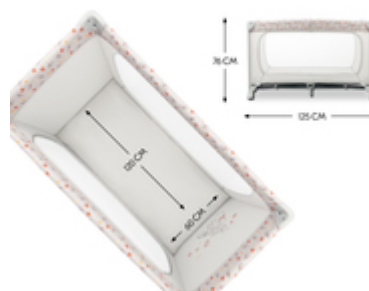

SENTIMENT DE PROTECTION
POUR LES ENFANTS JUSQU'À 15 KG