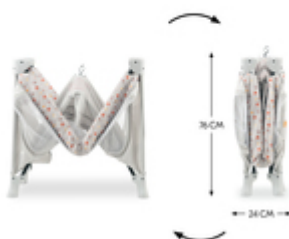

Vous aimez les classiques Disney ? Le lit parapluie Dream N Play Plus au superbe design Disney garantit une bonne humeur supplémentaire à la maison et en voyage !

SÛR DE JOUR COMME DE NUIT

En voyage, tout est inhabituel. Le lit parapluie Dream N Play Plus au design intemporel offre une sécurité à votre enfant (jusqu'à 15 kg) et est parfait pour jouer en déplacement.

SENTIMENT DE PROTECTION
POUR LES ENFANTS JUSQU'À 15 KG

MONTAGE ET DÉMONTAGE
SIMPLE ET RAPIDE

FACILE ET RAPIDE À MONTER ET
À DÉMONTER

Envie d'un lit parapluie particulièrement rapide à monter ? Le mécanisme spécial du Dream N Play Plus facilite la tâche : Vous pouvez le monter et le replier très facilement.

FACILE À TRANSPORTER AVEC SAC DE TRANSPORT

POUR UN SOMMEIL AGRÉABLE

POUR UN SOMMEIL AGRÉABLE

Bonne ventilation garantie : les deux grands inserts en filet permettent à l'air de bien circuler. Le sommeil de votre enfant sera ainsi très agréable. Vous avez toujours votre enfant sous les yeux.

Facile à monter et à démonter

Le mécanisme spécial aide à monter et à replier le lit parapluie facilement et rapidement.

Transport facile dans le sac

Peu encombrant, pratique et avec couleurs assorties : le Dream N Play Plus se range dans le sac de transport et peut être emporté partout.