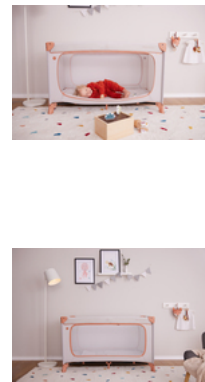

DE NOMBREUX AUTRES ACCESSOIRES DISPONIBLES

DREAM N PLAY PLUS

LIT PARAPLUIE CONFORTABLE ET PARC AU DESIGN DISNEY

Product Images

FACILE À TRANSPORTER
AVEC SAC DE TRANSPORT

Lifestyle Images

Lit parapluie et parc confortables au design Disney

Sûr de jour comme de nuit

En voyage, tout est inhabituel. Le lit parapluie Dream N Play Plus offre une sécurité à votre enfant (jusqu'à 15 kg) et est parfait pour jouer en déplacement. Le design Winnie l'ourson Disney apporte une dose de bonne humeur !