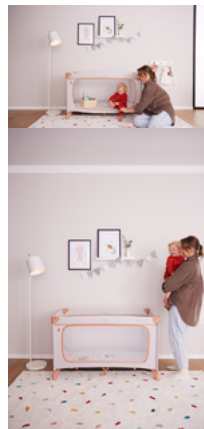

DE NOMBREUX AUTRES ACCESSOIRES DISPONIBLES

DREAM N PLAY PLUS

LIT PARAPLUIE CONFORTABLE ET PARC AU DESIGN DISNEY

Product Images

MONTAGE ET DÉMONTAGE
SIMPLE ET RAPIDE

FACILE À TRANSPORTER
AVEC SAC DE TRANSPORT

TRÈS GRANDE OUVERTURE
POUR LES PETITS EXPLORATEURS

DE NOMBREUX AUTRES
ACCESSOIRES DISPONIBLES

Lifestyle Images

Lit parapluie et parc confortables au design Disney

Sûr de jour comme de nuit

En voyage, tout est inhabituel. Le lit parapluie Dream N Play Plus offre une sécurité à votre enfant (jusqu'à 15 kg) et est parfait pour jouer en déplacement. Le design Winnie l'ourson Disney apporte une dose de bonne humeur !

Grande ouverture pour les petits explorateurs

Les enfants veulent explorer. Le Dream N Play Plus dispose d'une grande ouverture depuis l'extérieur. Votre enfant peut ramper seul hors du lit. Le lit se transforme en tente de jeu avec la Travel Bed Cover optionnelle.