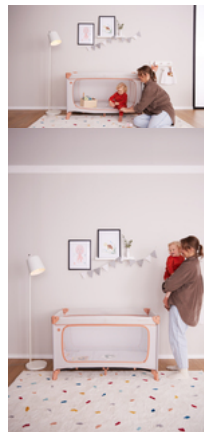

DE NOMBREUX AUTRES ACCESSOIRES DISPONIBLES

DREAM N PLAY PLUS

LIT PARAPLUIE CONFORTABLE ET PARC AU DESIGN DISNEY

Product Images

FACILE À TRANSPORTER
AVEC SAC DE TRANSPORT

Lifestyle Images

Lit parapluie et parc confortables au design Disney

Sûr de jour comme de nuit

En voyage, tout est inhabituel. Le lit parapluie Dream N Play Plus offre une sécurité à votre enfant (jusqu'à 15 kg) et est parfait pour jouer en déplacement. Le design Winnie l'ourson Disney apporte une dose de bonne humeur !

Grande ouverture pour les petits explorateurs

Les enfants veulent explorer. Le Dream N Play Plus dispose d'une grande ouverture depuis l'extérieur. Votre enfant peut ramper seul hors du lit. Le lit se transforme en tente de jeu avec la Travel Bed Cover optionnelle.