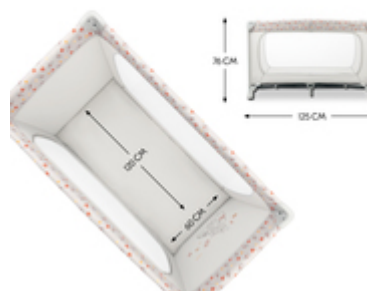

SENTIMENT DE PROTECTION
POUR LES ENFANTS JUSQU'À 15 KG