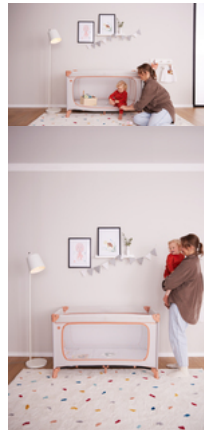

DE NOMBREUX AUTRES ACCESSOIRES DISPONIBLES

DREAM N PLAY PLUS

LIT PARAPLUIE CONFORTABLE ET PARC AU DESIGN DISNEY

Product Images

FACILE À TRANSPORTER
AVEC SAC DE TRANSPORT

Lifestyle Images

Lit parapluie et parc confortables au design Disney

Sûr de jour comme de nuit

En voyage, tout est inhabituel. Le lit parapluie Dream N Play Plus offre une sécurité à votre enfant (jusqu'à 15 kg) et est parfait pour jouer en déplacement. Le design Winnie l'ourson Disney apporte une dose de bonne humeur !

Grande ouverture pour les petits explorateurs

Les enfants veulent explorer. Le Dream N Play Plus dispose d'une grande ouverture depuis l'extérieur. Votre enfant peut ramper seul hors du lit. Le lit se transforme en tente de jeu avec la Travel Bed Cover optionnelle.