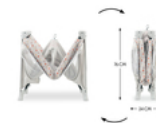

DE NOMBREUX AUTRES ACCESSOIRES

Disponibles en plus du lit : matelas Sleeper, tente
de jeu Travel Bed Cover, moustiquaire et protection
solaire Travel Bed Canopy, drap-housse Travel Bed
Mattress Cover et Travel Bed Mobile.

DE NOMBREUX AUTRES ACCESSOIRES DISPONIBLES

DREAM N PLAY PLUS

LIT PARAPLUIE CONFORTABLE ET PARC AU DESIGN DISNEY

Product Images

MONTAGE ET DÉMONTAGE
SIMPLE ET RAPIDE

FACILE À TRANSPORTER
AVEC SAC DE TRANSPORT

TRÈS GRANDE OUVERTURE
POUR LES PETITS EXPLORATEURS

DE NOMBREUX AUTRES
ACCESSOIRES DISPONIBLES

Lifestyle Images

Lit parapluie et parc confortables au design Disney

Sûr de jour comme de nuit

En voyage, tout est inhabituel. Le lit parapluie Dream N Play Plus offre une sécurité à votre enfant (jusqu'à 15 kg) et est parfait pour jouer en déplacement. Le design Winnie l'ourson Disney apporte une dose de bonne humeur !

Facile à monter et à démonter

Le mécanisme spécial aide à monter et à replier le lit parapluie facilement et rapidement.

Transport facile dans le sac

Peu encombrant, pratique et avec couleurs assorties : le Dream N Play Plus se range dans le sac de transport et peut être emporté partout.