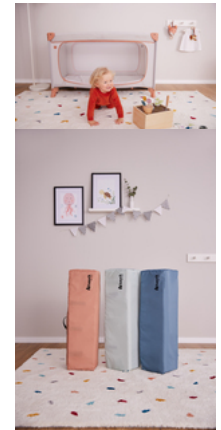

DE NOMBREUX AUTRES ACCESSOIRES DISPONIBLES

DREAM N PLAY PLUS

LIT PARAPLUIE CONFORTABLE ET PARC AU DESIGN DISNEY

Product Images

FACILE À TRANSPORTER
AVEC SAC DE TRANSPORT

Lifestyle Images

Lit parapluie et parc confortables au design Disney

Sûr de jour comme de nuit

En voyage, tout est inhabituel. Le lit parapluie Dream N Play Plus offre une sécurité à votre enfant (jusqu'à 15 kg) et est parfait pour jouer en déplacement. Le design Winnie l'ourson Disney apporte une dose de bonne humeur !