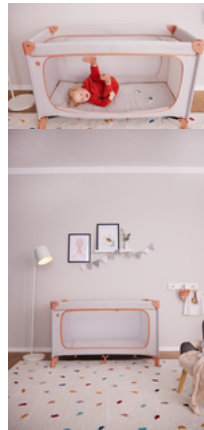

DE NOMBREUX AUTRES ACCESSOIRES DISPONIBLES

DREAM N PLAY PLUS

LIT PARAPLUIE CONFORTABLE ET PARC AU DESIGN DISNEY

Product Images

FACILE À TRANSPORTER
AVEC SAC DE TRANSPORT

Lifestyle Images

Lit parapluie et parc confortables au design Disney

Sûr de jour comme de nuit

En voyage, tout est inhabituel. Le lit parapluie Dream N Play Plus offre une sécurité à votre enfant (jusqu'à 15 kg) et est parfait pour jouer en déplacement. Le design Winnie l'ourson Disney apporte une dose de bonne humeur !