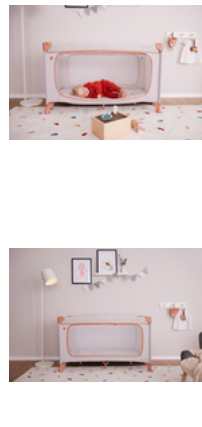

DE NOMBREUX AUTRES ACCESSOIRES DISPONIBLES

DREAM N PLAY PLUS

LIT PARAPLUIE CONFORTABLE ET PARC AU DESIGN DISNEY

Product Images

MONTAGE ET DÉMONTAGE
SIMPLE ET RAPIDE

FACILE À TRANSPORTER
AVEC SAC DE TRANSPORT

TRÈS GRANDE OUVERTURE
POUR LES PETITS EXPLORATEURS

DE NOMBREUX AUTRES
ACCESSOIRES DISPONIBLES

Lifestyle Images

Lit parapluie et parc confortables au design Disney

Sûr de jour comme de nuit

En voyage, tout est inhabituel. Le lit parapluie Dream N Play Plus offre une sécurité à votre enfant (jusqu'à 15 kg) et est parfait pour jouer en déplacement. Le design Winnie l'ourson Disney apporte une dose de bonne humeur !

Grande ouverture pour les petits explorateurs

Les enfants veulent explorer. Le Dream N Play Plus dispose d'une grande ouverture depuis l'extérieur. Votre enfant peut ramper seul hors du lit. Le lit se transforme en tente de jeu avec la Travel Bed Cover optionnelle.