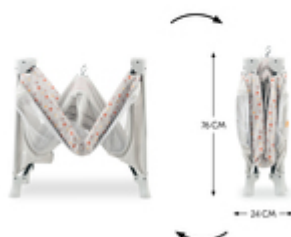

Vous aimez les classiques Disney ? Le lit parapluie Dream N Play Plus au superbe design Disney garantit une bonne humeur supplémentaire à la maison et en voyage !

SÛR DE JOUR COMME DE NUIT

En voyage, tout est inhabituel. Le lit parapluie Dream N Play Plus au design intemporel offre une sécurité à votre enfant (jusqu'à 15 kg) et est parfait pour jouer en déplacement.

SENTIMENT DE PROTECTION
POUR LES ENFANTS JUSQU'À 15 KG

MONTAGE ET DÉMONTAGE
SIMPLE ET RAPIDE

FACILE ET RAPIDE À MONTER ET
À DÉMONTER

Envie d'un lit parapluie particulièrement rapide à monter ? Le mécanisme spécial du Dream N Play Plus facilite la tâche : Vous pouvez le monter et le replier très facilement.

FACILE À TRANSPORTER AVEC SAC DE TRANSPORT

POUR UN SOMMEIL AGRÉABLE

POUR UN SOMMEIL AGRÉABLE

Bonne ventilation garantie : les deux grands inserts en filet permettent à l'air de bien circuler. Le sommeil de votre enfant sera ainsi très agréable. Vous avez toujours votre enfant sous les yeux.

Facile à monter et à démonter

Le mécanisme spécial aide à monter et à replier le lit parapluie facilement et rapidement.

Transport facile dans le sac

Peu encombrant, pratique et avec couleurs assorties : le Dream N Play Plus se range dans le sac de transport et peut être emporté partout.