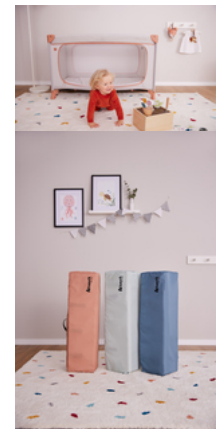

DE NOMBREUX AUTRES ACCESSOIRES DISPONIBLES

DREAM N PLAY PLUS

LIT PARAPLUIE CONFORTABLE ET PARC AU DESIGN DISNEY

Product Images

MONTAGE ET DÉMONTAGE
SIMPLE ET RAPIDE

FACILE À TRANSPORTER
AVEC SAC DE TRANSPORT

TRÈS GRANDE OUVERTURE
POUR LES PETITS EXPLORATEURS

DE NOMBREUX AUTRES
ACCESSOIRES DISPONIBLES

Lifestyle Images

Lit parapluie et parc confortables au design Disney

Sûr de jour comme de nuit

En voyage, tout est inhabituel. Le lit parapluie Dream N Play Plus offre une sécurité à votre enfant (jusqu'à 15 kg) et est parfait pour jouer en déplacement. Le design Winnie l'ourson Disney apporte une dose de bonne humeur !