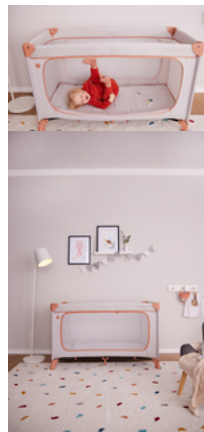

DE NOMBREUX AUTRES ACCESSOIRES DISPONIBLES

DREAM N PLAY PLUS

LIT PARAPLUIE CONFORTABLE ET PARC AU DESIGN DISNEY

Product Images

FACILE À TRANSPORTER
AVEC SAC DE TRANSPORT

Lifestyle Images

Lit parapluie et parc confortables au design Disney

Sûr de jour comme de nuit

En voyage, tout est inhabituel. Le lit parapluie Dream N Play Plus offre une sécurité à votre enfant (jusqu'à 15 kg) et est parfait pour jouer en déplacement. Le design Winnie l'ourson Disney apporte une dose de bonne humeur !