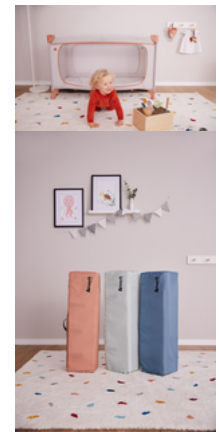

DE NOMBREUX AUTRES ACCESSOIRES DISPONIBLES

DREAM N PLAY PLUS

LIT PARAPLUIE CONFORTABLE ET PARC AU DESIGN DISNEY

Product Images

FACILE À TRANSPORTER
AVEC SAC DE TRANSPORT

Lifestyle Images

Lit parapluie et parc confortables au design Disney

Sûr de jour comme de nuit

En voyage, tout est inhabituel. Le lit parapluie Dream N Play Plus offre une sécurité à votre enfant (jusqu'à 15 kg) et est parfait pour jouer en déplacement. Le design Winnie l'ourson Disney apporte une dose de bonne humeur !