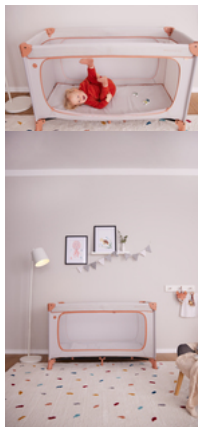

DE NOMBREUX AUTRES ACCESSOIRES DISPONIBLES

DREAM N PLAY PLUS

LIT PARAPLUIE CONFORTABLE ET PARC AU DESIGN DISNEY

Product Images

MONTAGE ET DÉMONTAGE
SIMPLE ET RAPIDE

FACILE À TRANSPORTER
AVEC SAC DE TRANSPORT

TRÈS GRANDE OUVERTURE
POUR LES PETITS EXPLORATEURS

DE NOMBREUX AUTRES
ACCESSOIRES DISPONIBLES

Lifestyle Images

Lit parapluie et parc confortables au design Disney

Sûr de jour comme de nuit

En voyage, tout est inhabituel. Le lit parapluie Dream N Play Plus offre une sécurité à votre enfant (jusqu'à 15 kg) et est parfait pour jouer en déplacement. Le design Winnie l'ourson Disney apporte une dose de bonne humeur !