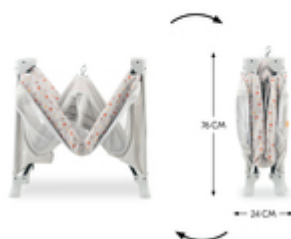

MONTAGE ET DÉMONTAGE
SIMPLE ET RAPIDE

FACILE ET RAPIDE À MONTER ET À DÉMONTER

Envie d'un lit parapluie particulièrement rapide à monter ? Le mécanisme spécial du Dream N Play Plus facilite la tâche : Vous pouvez le monter et le replier très facilement.