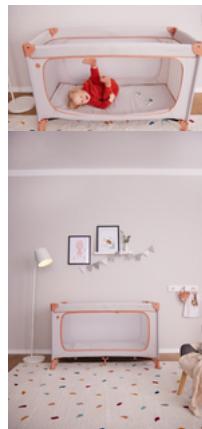

DE NOMBREUX AUTRES ACCESSOIRES DISPONIBLES

DREAM N PLAY PLUS

LIT PARAPLUIE CONFORTABLE ET PARC AU DESIGN DISNEY

Product Images

MONTAGE ET DÉMONTAGE
SIMPLE ET RAPIDE

FACILE À TRANSPORTER
AVEC SAC DE TRANSPORT

TRÈS GRANDE OUVERTURE
POUR LES PETITS EXPLORATEURS

DE NOMBREUX AUTRES
ACCESSOIRES DISPONIBLES

Lifestyle Images

Lit parapluie et parc confortables au design Disney

Sûr de jour comme de nuit

En voyage, tout est inhabituel. Le lit parapluie Dream N Play Plus offre une sécurité à votre enfant (jusqu'à 15 kg) et est parfait pour jouer en déplacement. Le design Winnie l'ourson Disney apporte une dose de bonne humeur !