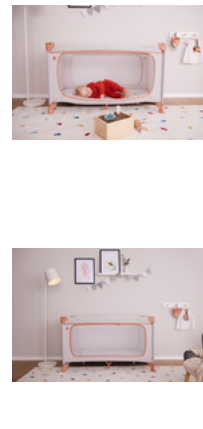

DE NOMBREUX AUTRES ACCESSOIRES DISPONIBLES

DREAM N PLAY PLUS

LIT PARAPLUIE CONFORTABLE ET PARC AU DESIGN DISNEY

Product Images

MONTAGE ET DÉMONTAGE
SIMPLE ET RAPIDE

FACILE À TRANSPORTER
AVEC SAC DE TRANSPORT

TRÈS GRANDE OUVERTURE
POUR LES PETITS EXPLORATEURS

DE NOMBREUX AUTRES
ACCESSOIRES DISPONIBLES

Lifestyle Images

Lit parapluie et parc confortables au design Disney

Sûr de jour comme de nuit

En voyage, tout est inhabituel. Le lit parapluie Dream N Play Plus offre une sécurité à votre enfant (jusqu'à 15 kg) et est parfait pour jouer en déplacement. Le design Winnie l'ourson Disney apporte une dose de bonne humeur !

Grande ouverture pour les petits explorateurs

Les enfants veulent explorer. Le Dream N Play Plus dispose d'une grande ouverture depuis l'extérieur. Votre enfant peut ramper seul hors du lit. Le lit se transforme en tente de jeu avec la Travel Bed Cover optionnelle.