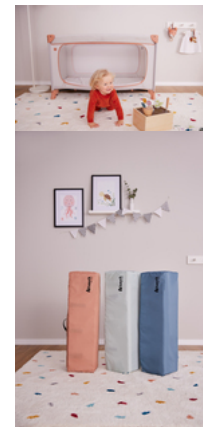

DE NOMBREUX AUTRES ACCESSOIRES DISPONIBLES

DREAM N PLAY PLUS

LIT PARAPLUIE CONFORTABLE ET PARC AU DESIGN DISNEY

Product Images

MONTAGE ET DÉMONTAGE
SIMPLE ET RAPIDE

FACILE À TRANSPORTER
AVEC SAC DE TRANSPORT

TRÈS GRANDE OUVERTURE
POUR LES PETITS EXPLORATEURS

DE NOMBREUX AUTRES
ACCESSOIRES DISPONIBLES

Lifestyle Images

Lit parapluie et parc confortables au design Disney

Sûr de jour comme de nuit

En voyage, tout est inhabituel. Le lit parapluie Dream N Play Plus offre une sécurité à votre enfant (jusqu'à 15 kg) et est parfait pour jouer en déplacement. Le design Winnie l'ourson Disney apporte une dose de bonne humeur !