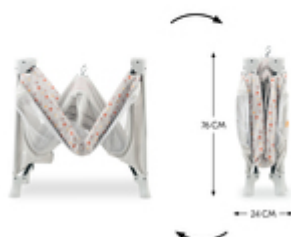

Vous aimez les classiques Disney ? Le lit parapluie Dream N Play Plus au superbe design Disney garantit une bonne humeur supplémentaire à la maison et en voyage !

SÛR DE JOUR COMME DE NUIT

En voyage, tout est inhabituel. Le lit parapluie Dream N Play Plus au design intemporel offre une sécurité à votre enfant (jusqu'à 15 kg) et est parfait pour jouer en déplacement.

SENTIMENT DE PROTECTION
POUR LES ENFANTS JUSQU'À 15 KG

MONTAGE ET DÉMONTAGE
SIMPLE ET RAPIDE

FACILE ET RAPIDE À MONTER ET À DÉMONTER

Envie d'un lit parapluie particulièrement rapide à monter ? Le mécanisme spécial du Dream N Play Plus facilite la tâche : Vous pouvez le monter et le replier très facilement.

FACILE À TRANSPORTER AVEC SAC DE TRANSPORT

POUR UN SOMMEIL AGRÉABLE

POUR UN SOMMEIL AGRÉABLE

Bonne ventilation garantie : les deux grands inserts en filet permettent à l'air de bien circuler. Le sommeil de votre enfant sera ainsi très agréable. Vous avez toujours votre enfant sous les yeux.

Facile à monter et à démonter

Le mécanisme spécial aide à monter et à replier le lit parapluie facilement et rapidement.

Transport facile dans le sac

Peu encombrant, pratique et avec couleurs assorties : le Dream N Play Plus se range dans le sac de transport et peut être emporté partout.