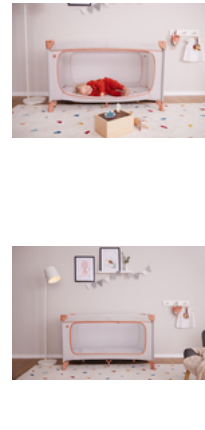

DE NOMBREUX AUTRES ACCESSOIRES DISPONIBLES

DREAM N PLAY PLUS

LIT PARAPLUIE CONFORTABLE ET PARC AU DESIGN DISNEY

Product Images

FACILE À TRANSPORTER
AVEC SAC DE TRANSPORT

Lifestyle Images

Lit parapluie et parc confortables au design Disney

Sûr de jour comme de nuit

En voyage, tout est inhabituel. Le lit parapluie Dream N Play Plus offre une sécurité à votre enfant (jusqu'à 15 kg) et est parfait pour jouer en déplacement. Le design Winnie l'ourson Disney apporte une dose de bonne humeur !