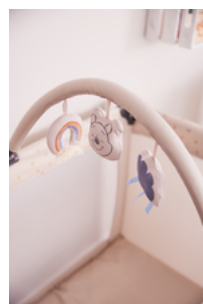

Lifestyle Images