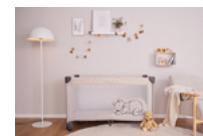

MONTAGE
ET PLIAGE RAPIDES

FACILE À TRANSPORTER
GRÂCE AU SAC ASSORTI

EXTENSIBLE
À VOLONTÉ

SLEEPER

TRAVEL BED
CANOPY

TRAVEL BED
MATTRESS
COVER

Lifestyle Images

Superbe lit de voyage au design Disney

Partir en voyage, c'est exaltant. Le Dream N Play Go est à la fois un lit de voyage et un parc, ce qui en fait l'endroit idéal pour permettre à votre bébé de dormir et de jouer. Un vrai chez-soi, même en déplacement.