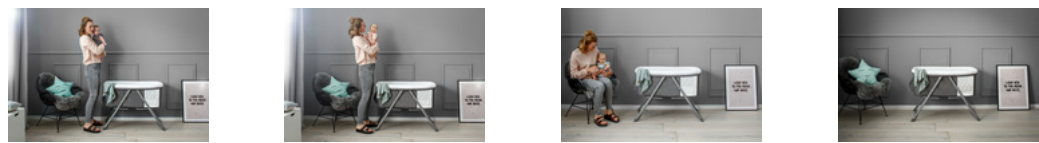

Lifestyle Images