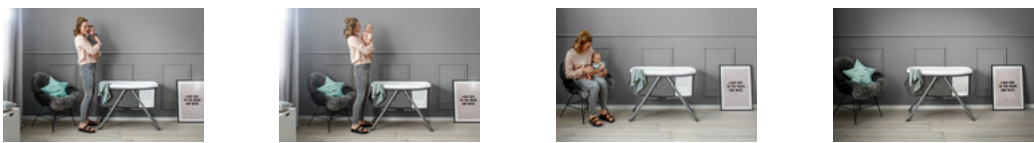

Lifestyle Images