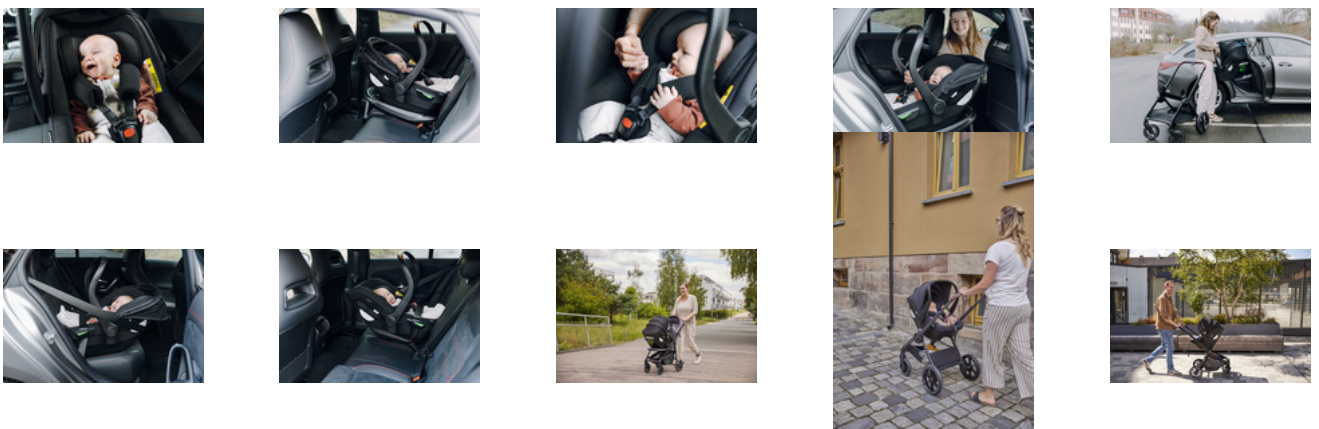

SÉCURITÉ
GRÂCE À UN CONTRÔLE MINUTIEUX

ÉVOLUTIVE

GRÂCE À DES POSSIBILITÉS DE RÉGLAGE FLEXIBLES

SIÈGE ÉVOLUTIF S'ADAPTANT À
LA CROISSANCE

Le siège auto s'adapte à la croissance de votre bébé. En effet, vous pouvez régler la hauteur de la tête et la longueur du harnais, ainsi que retirer le siège nouveau-né et le réducteur de siège.

CONFORT D'ASSISE
EN TOUTE SAISON

LES INDICATEURS EN COULEUR
MONTRENT UNE INSTALLATION CORRECTE

COMPATIBLE
AVEC LES CHÂSSIS DE POUSETTES

AGREABLE A PORTER
GRÂCE À SA LÉGÈRETE

PEUT ÊTRE UTILISÉ
AVEC HARNAIS 3 POINTS

Lifestyle Images

Drive N Care Set - Siège auto bébé i-Size avec base pour plus de sécurité en voiture

Voyager en toute sécurité dès la naissance avec i-Size

Le cosy bébé Drive N Care accompagne votre bébé dès son premier trajet en voiture et convient pour une taille de 40 à 87 cm. Soigneusement testée selon la norme i-Size UN ECE R129-03, le siège auto répond aux normes de sécurité les plus élevées et offre une protection fiable contre les chocs latéraux grâce à des matériaux amortissant l'énergie. La capote avec protection UV 50+ protège votre bébé de manière fiable. Vous pouvez retirer la capote pour la laver.

Position allongée confortable, évolutive grâce aux possibilités de réglage flexibles

Le siège-auto suit la croissance de votre bébé. Il est possible de régler la hauteur de l'appui-tête, longueur du harnais, de retirer le coussin réducteur pour nouveau-né et la cale d'assise. Grâce à la housse en tissu respirant de haute qualité, votre bébé est confortablement installé, été comme hiver. La housse est lavable à 30° C.