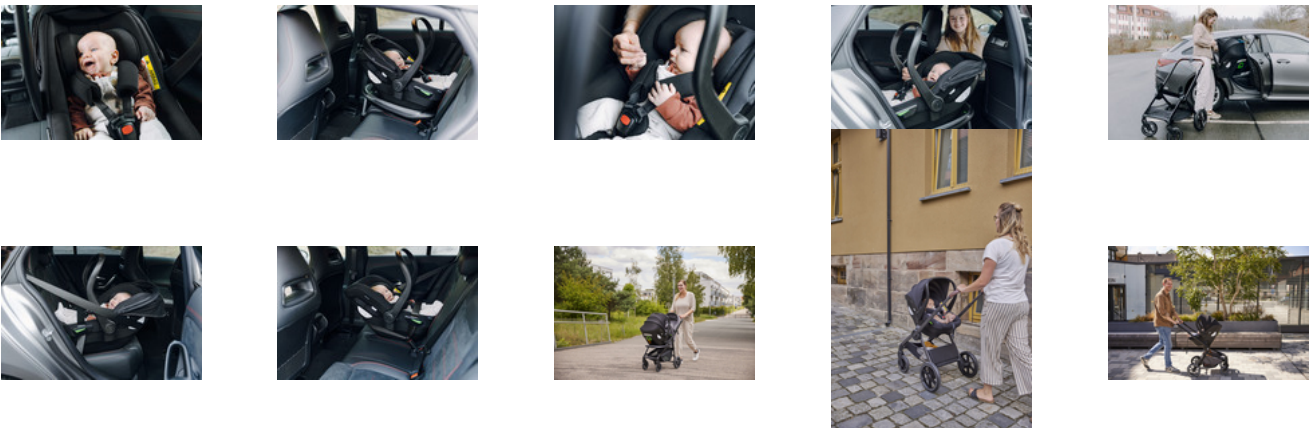

SÉCURITÉ
GRÂCE À UN CONTRÔLE MINUTIEUX

ÉVOLUTIVE

GRÂCE À DES POSSIBILITÉS DE RÉGLAGE FLEXIBLES

SIÈGE ÉVOLUTIF S'ADAPTANT À
LA CROISSANCE

Le siège auto s'adapte à la croissance de votre bébé. En effet, vous pouvez régler la hauteur de la tête et la longueur du harnais, ainsi que retirer le siège nouveau-né et le réducteur de siège.

FIABLE
DÈS LE PREMIER VOYAGE

LES INDICATEURS EN COULEUR
MONTRENT UNE INSTALLATION CORRECTE

SÉCURITÉ
GRÂCE À UN CONTRÔLE MINUTIEUX

COMPATIBLE
AVEC LES CHÂSSIS DE POUSETTES

ÉVOLUTIVE
GRÂCE À DES POSSIBILITÉS DE RÉGLAGE FLEXIBLES

AGREABLE A PORTER
GRÂCE À SA LÉGÈRETE

Lifestyle Images

Drive N Care Set - Siège auto bébé i-Size avec base pour plus de sécurité en voiture

Voyager en toute sécurité dès la naissance avec i-Size

Le cosy bébé Drive N Care accompagne votre bébé dès son premier trajet en voiture et convient pour une taille de 40 à 87 cm. Soigneusement testée selon la norme i-Size UN ECE R129-03, le siège auto répond aux normes de sécurité les plus élevées et offre une protection fiable contre les chocs latéraux grâce à des matériaux amortissant l'énergie. La capote avec protection UV 50+ protège votre bébé de manière fiable. Vous pouvez retirer la capote pour la laver.

Position allongée confortable, évolutive grâce aux possibilités de réglage flexibles

Le siège-auto suit la croissance de votre bébé. Il est possible de régler la hauteur de l'appui-tête, longueur du harnais, de retirer le coussin réducteur pour nouveau-né et la cale d'assise. Grâce à la housse en tissu respirant de haute qualité, votre bébé est confortablement installé, été comme hiver. La housse est lavable à 30° C.