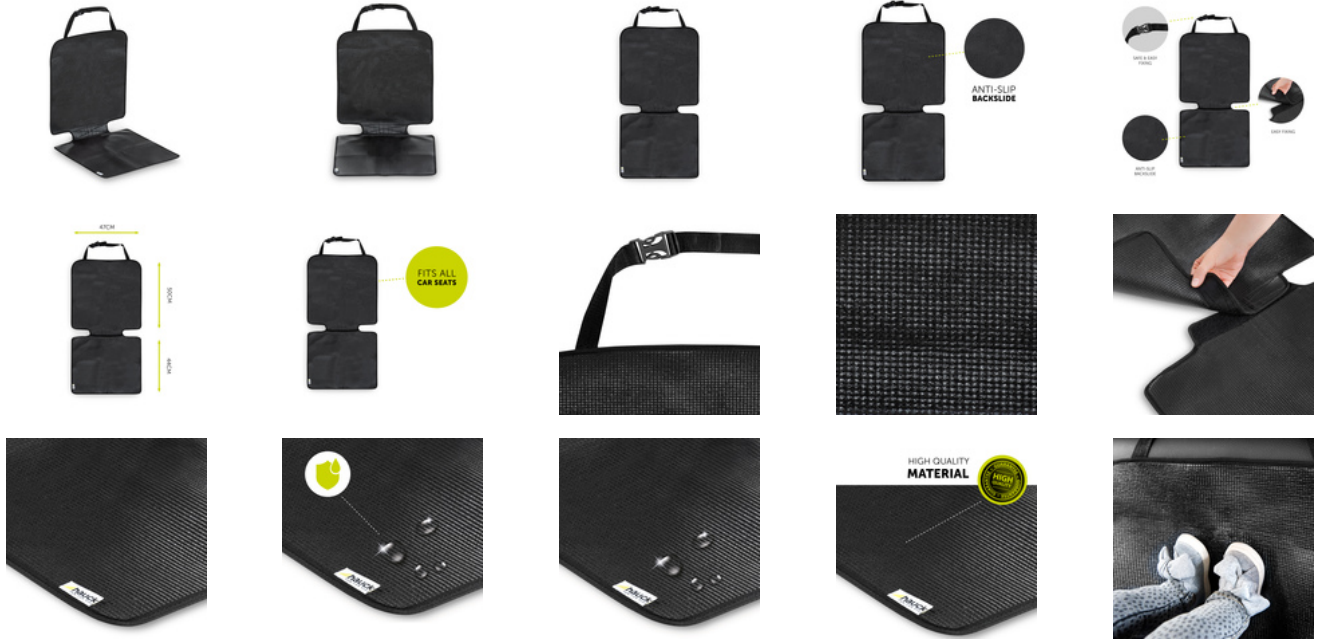

ROOT 1

SIT ON ME
PROTECTION DE SIÈGE

Product Images

C'est la protection parfaite des revêtements de siège de votre voiture contre les griffures et les entailles provoquées par les sièges auto pour enfants. Ce sous-tapis universel est composé d'une mousse de plastique hautement comprimée et donc extrêmement durable. Avec ses découpes intégrées prévues pour le montage de sièges pour enfants ISOFIX, ce sous-tapis s'adapte à tous les sièges autos et coques-auto. La partie inférieure comme la partie supérieure du tapis sont constituées de matériaux antidérapants qui permettent d'éviter les mouvements du siège auto durant les voyages en voiture. Idéale pour de voiture avec siège en cuir. Lavable. Le Sit on Me est composé de deux parties qui peuvent être utilisés séparément. Cela le fait idéal pour des coque bébé.

Shipping

- Protecteur de siège

SIT ON ME
PROTECTION DE SIÈGE

Product net weight 0,49 kg

Dimensions

Dimensions 97 x 47 x 1 cm