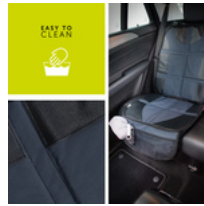

## Product Images

C'est la protection parfaite des revêtements de siège de votre voiture contre les griffures et les entailles provoquées par les sièges auto pour enfants. Avec découpes intégrés et des pochettes avant. Ce support universel se compose de mousse plastique à haute densité et est ainsi extrêmement résistant. Grâce aux découpes intégrés pour les supports ISOFIX du siège auto, le sous-tapis Sit on Me Deluxe est adapté à tous les sièges-auto et coques pour bébés et peut donc être utilisé dans les voitures avec les supports ISOFIX. En outre, il est la protection parfaite des revêtements de votre voiture quand le siège auto de votre enfant est fixé contre le sens de la marche. Il évite que les revêtements deviennent sales. La face inférieure comme la face supérieure sont composées d'un matériau antidérapant et empêchent ainsi les déplacements du siège auto pendant le trajet. Des pochettes en filet intégrées sur l'avant assurent un espace de rangement pour les petits accessoires de voyage. Hydrofuge et lavable.