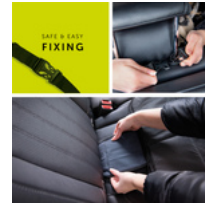

# SIT ON ME DELUXE

PROTECTION DE SIÈGE

## Product Images

3  
MESH  
POCKETS

C'est la protection parfaite des revêtements de siège de votre voiture contre les griffures et les entailles provoquées par les sièges auto pour enfants. Avec découpes intégrés et des pochettes avant. Ce support universel se compose de mousse plastique à haute densité et est ainsi extrêmement résistant. Grâce aux découpes intégrés pour les supports ISOFIX du siège auto, le sous-tapis Sit on Me Deluxe est adapté à tous les sièges-auto et coques pour bébés et peut donc être utilisé dans les voitures avec les supports ISOFIX. En outre, il est la protection parfaite des revêtements de votre voiture quand le siège auto de votre enfant est fixé contre le sens de la marche. Il évite que les revêtements deviennent sales. La face inférieure comme la face supérieure sont composées d'un matériau antidérapant et empêchent ainsi les déplacements du siège auto pendant le trajet. Des pochettes en filet intégrées sur l'avant assurent un espace de rangement pour les petits accessoires de voyage. Hydrofuge et lavable.