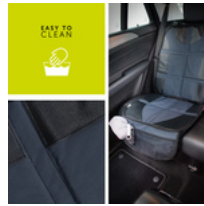

## Product Images

3  
MESH  
POCKETS

C'est la protection parfaite des revêtements de siège de votre voiture contre les griffures et les entailles provoquées par les sièges auto pour enfants. Avec découpes intégrés et des pochettes avant. Ce support universel se compose de mousse plastique à haute densité et est ainsi extrêmement résistant. Grâce aux découpes intégrés pour les supports ISOFIX du siège auto, le sous-tapis Sit on Me Deluxe est adapté à tous les sièges-auto et coques pour bébés et peut donc être utilisé dans les voitures avec les supports ISOFIX. En outre, il est la protection parfaite des revêtements de votre voiture quand le siège auto de votre enfant est fixé contre le sens de la marche. Il évite que les revêtements deviennent sales. La face inférieure comme la face supérieure sont composées d'un matériau antidérapant et empêchent ainsi les déplacements du siège auto pendant le trajet. Des pochettes en filet intégrées sur l'avant assurent un espace de rangement pour les petits accessoires de voyage. Hydrofuge et lavable.