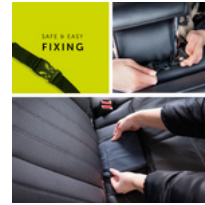

# SIT ON ME DELUXE

PROTECTION DE SIÈGE

## Product Images

C'est la protection parfaite des revêtements de siège de votre voiture contre les griffures et les entailles provoquées par les sièges auto pour enfants. Avec découpes intégrés et des pochettes avant. Ce support universel se compose de mousse plastique à haute densité et est ainsi extrêmement résistant. Grâce aux découpes intégrés pour les supports ISOFIX du siège auto, le sous-tapis Sit on Me Deluxe est adapté à tous les sièges-auto et coques pour bébés et peut donc être utilisé dans les voitures avec les supports ISOFIX. En outre, il est la protection parfaite des revêtements de votre voiture quand le siège auto de votre enfant est fixé contre le sens de la marche. Il évite que les revêtements deviennent sales. La face inférieure comme la face supérieure sont composées d'un matériau antidérapant et empêchent ainsi les déplacements du siège auto pendant le trajet. Des pochettes en filet intégrées sur l'avant assurent un espace de rangement pour les petits accessoires de voyage. Hydrofuge et lavable.