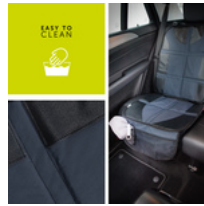

SIT ON ME DELUXE
PROTECTION DE SIÈGE

ROOT 1

SIT ON ME DELUXE

PROTECTION DE SIÈGE

Product Images

3
MESH
POCKETS

C'est la protection parfaite des revêtements de siège de votre voiture contre les griffures et les entailles provoquées par les sièges auto pour enfants. Avec découpes intégrés et des pochettes avant. Ce support universel se compose de mousse plastique à haute densité et est ainsi extrêmement résistant. Grâce aux découpes intégrés pour les supports ISOFIX du siège auto, le sous-tapis Sit on Me Deluxe est adapté à tous les sièges-auto et coques pour bébés et peut donc être utilisé dans les voitures avec les supports ISOFIX. En outre, il est la protection parfaite des revêtements de votre voiture quand le siège auto de votre enfant est fixé contre le sens de la marche. Il évite que les revêtements deviennent sales. La face inférieure comme la face supérieure sont composées d'un matériau antidérapant et empêchent ainsi les déplacements du siège auto pendant le trajet. Des pochettes en filet intégrées sur l'avant assurent un espace de rangement pour les petits accessoires de voyage. Hydrofuge et lavable.

Shipping

- Protecteur de siège

SIT ON ME DELUXE
PROTECTION DE SIÈGE

Product net weight 0,77 kg

Dimensions

Dimensions 120 x 46 x 1 cm