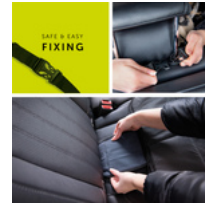

SIT ON ME DELUXE
PROTECTION DE SIÈGE

ROOT 1

SIT ON ME DELUXE

PROTECTION DE SIÈGE

Product Images

3
MESH
POCKETS

C'est la protection parfaite des revêtements de siège de votre voiture contre les griffures et les entailles provoquées par les sièges auto pour enfants. Avec découpes intégrés et des pochettes avant. Ce support universel se compose de mousse plastique à haute densité et est ainsi extrêmement résistant. Grâce aux découpes intégrés pour les supports ISOFIX du siège auto, le sous-tapis Sit on Me Deluxe est adapté à tous les sièges-auto et coques pour bébés et peut donc être utilisé dans les voitures avec les supports ISOFIX. En outre, il est la protection parfaite des revêtements de votre voiture quand le siège auto de votre enfant est fixé contre le sens de la marche. Il évite que les revêtements deviennent sales. La face inférieure comme la face supérieure sont composées d'un matériau antidérapant et empêchent ainsi les déplacements du siège auto pendant le trajet. Des pochettes en filet intégrées sur l'avant assurent un espace de rangement pour les petits accessoires de voyage. Hydrofuge et lavable.

Shipping

- Protecteur de siège

SIT ON ME DELUXE
PROTECTION DE SIÈGE

Product net weight 0,77 kg

Dimensions

Dimensions 120 x 46 x 1 cm