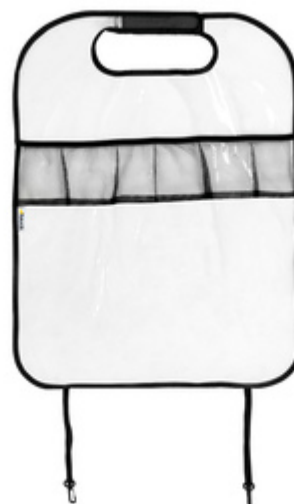

ROOT 1

COVER ME

PROTECTION DU DOSSIER AVEC ESPACE DE RANGEMENT

Product Images

USABLE ON ALL FRONT SEATS

EASY & FAST INSTALLATION

STORAGE SPACE

BACKREST PROTECTION

FITS MOST VEHICLES

Lifestyle Images

Le revêtement de dossier lavable est fabriqué en matériaux haut-de-gamme, résistant à l'eau et aux déchirures. Le revêtement est facilement attachable. Les petites poches offrent un espace suffisant pour y ranger des petits accessoires. Peut être plié aisément et prend peu de place au rangement dans la voiture.