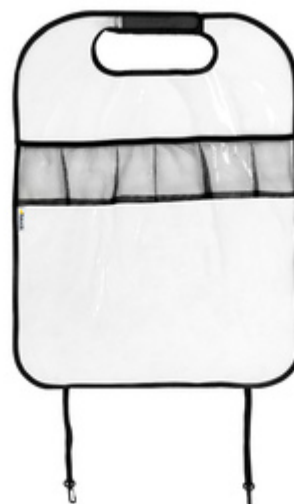

ROOT 1

COVER ME

PROTECTION DU DOSSIER AVEC ESPACE DE RANGEMENT

Product Images

USABLE ON ALL FRONT SEATS

EASY & FAST INSTALLATION

BACKREST PROTECTION

FITS MOST VEHICLES

Lifestyle Images

Le revêtement de dossier lavable est fabriqué en matériaux haut-de-gamme, résistant à l'eau et aux déchirures. Le revêtement est facilement attachable. Les petites poches offrent un espace suffisant pour y ranger des petits accessoires. Peut être plié aisément et prend peu de place au rangement dans la voiture.