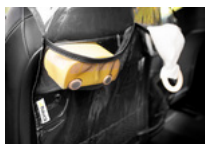

ROOT 1

COVER ME

PROTECTION DU DOSSIER AVEC ESPACE DE RANGEMENT

Product Images

USABLE ON ALL FRONT SEATS

EASY & FAST INSTALLATION

BACKREST PROTECTION

FITS MOST VEHICLES

Lifestyle Images

Le revêtement de dossier lavable est fabriqué en matériaux haut-de-gamme, résistant à l'eau et aux déchirures. Le revêtement est facilement attachable. Les petites poches offrent un espace suffisant pour y ranger des petits accessoires. Peut être plié aisément et prend peu de place au rangement dans la voiture.