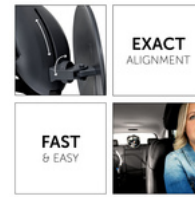

- Miroir
- Pour tous porteurs et sièges auto
- Angle de vue élargi
- Facile à installer et fixer
- Fixation pour tout repose-tête

POUR SIÈGE AUTO DOS À LA ROUTE

Avec ce miroir pour l'appui-tête de la banquette arrière de votre véhicule, vous avez toujours un œil sur votre enfant dans la coque auto ou le siège auto sans vous devoir tourner. Cela vous permet de voyager en toute sécurité.

EXACT
ALIGNMENT

EASY FIXATION ON **ALL HEADRESTS**

FACILE À INSTALLER

Le miroir se monte fixement avec 4 sangles sur presque tous les appui-tête et se règle librement aussi bien à l'horizontale qu'à la verticale. Le large champ de visibilité assure toujours une vue dégagée et le matériau haut de gamme et résistant réduit le risque de blessure.

WATCH ME 1

RÉTROVISEUR DE SIÈGE ARRIÈRE

Product Images

WATCH ME 1 MEASUREMENTS

Lifestyle Images

Avec ce miroir pour l'appui-tête de la banquette arrière de votre véhicule, vous avez toujours un œil sur votre enfant dans la coque ou un siège reboard. Le miroir se monte fixement avec 4 sangles sur presque tous les appui-tête et se règle librement aussi bien à l'horizontale qu'à la verticale. Le large champ de visibilité assure toujours une vue dégagée et le matériau haut de gamme et résistant réduit le risque de blessure.