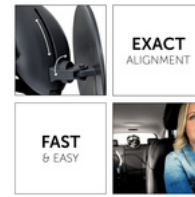

- Miroir
- Pour tous porteurs et sièges auto
- Angle de vue élargi
- Facile à installer et fixer
- Fixation pour tout repose-tête

POUR SIÈGE AUTO DOS À LA ROUTE

Avec ce miroir pour l'appui-tête de la banquette arrière de votre véhicule, vous avez toujours un œil sur votre enfant dans la coque auto ou le siège auto sans vous devoir tourner. Cela vous permet de voyager en toute sécurité.

EXACT
ALIGNMENT

FAST
& EASY

EASY FIXATION ON **ALL HEADRESTS**

FACILE À INSTALLER

Le miroir se monte fixement avec 4 sangles sur presque tous les appui-tête et se règle librement aussi bien à l'horizontale qu'à la verticale. Le large champ de visibilité assure toujours une vue dégagée et le matériau haut de gamme et résistant réduit le risque de blessure.

WATCH ME 1

RÉTROVISEUR DE SIÈGE ARRIÈRE

Product Images

WATCH ME 1 MEASUREMENTS

Lifestyle Images

Avec ce miroir pour l'appui-tête de la banquette arrière de votre véhicule, vous avez toujours un œil sur votre enfant dans la coque ou un siège reboard. Le miroir se monte fixement avec 4 sangles sur presque tous les appui-tête et se règle librement aussi bien à l'horizontale qu'à la verticale. Le large champ de visibilité assure toujours une vue dégagée et le matériau haut de gamme et résistant réduit le risque de blessure.