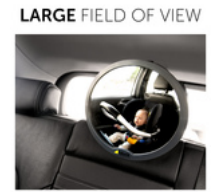

- Miroir
- Pour tous porteurs et sièges auto
- Angle de vue élargi
- Facile à installer et fixer
- Fixation pour tout repose-tête

POUR SIÈGE AUTO DOS À LA ROUTE

Avec ce miroir pour l'appui-tête de la banquette arrière de votre véhicule, vous avez toujours un œil sur votre enfant dans la coque auto ou le siège auto sans vous devoir tourner. Cela vous permet de voyager en toute sécurité.

EXACT
ALIGNMENT

FAST
& EASY

EASY FIXATION ON **ALL HEADRESTS**

FACILE À INSTALLER

Le miroir se monte fixement avec 4 sangles sur presque tous les appui-tête et se règle librement aussi bien à l'horizontale qu'à la verticale. Le large champ de visibilité assure toujours une vue dégagée et le matériau haut de gamme et résistant réduit le risque de blessure.

WATCH ME 1

RÉTROVISEUR DE SIÈGE ARRIÈRE

Product Images

WATCH ME 1 MEASUREMENTS

Lifestyle Images

Avec ce miroir pour l'appui-tête de la banquette arrière de votre véhicule, vous avez toujours un œil sur votre enfant dans la coque ou un siège reboard. Le miroir se monte fixement avec 4 sangles sur presque tous les appui-tête et se règle librement aussi bien à l'horizontale qu'à la verticale. Le large champ de visibilité assure toujours une vue dégagée et le matériau haut de gamme et résistant réduit le risque de blessure.

Shipping

- Miroir

Video

- [hauck Youtube Channel](#)

WATCH ME 1
RÉTROVISEUR DE SIÈGE ARRIÈRE

Product net weight 0,27 kg

Dimensions

Dimensions de montage 3 x 19 x 21 cm