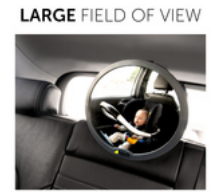

Product Images