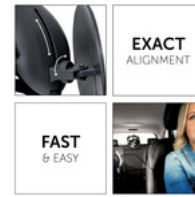

Product Images