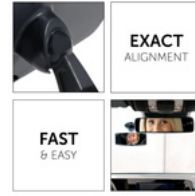

- Miroir pour pare-brise
- Pour tout siège-auto en position avant
- Matériel de haute qualité
- Ventouse
- Fixation sécurisée et facile à installer

POUR SIÈGE AUTO FACE À LA ROUTE

Avec ce miroir pour le pare-brise de votre véhicule, vous avez toujours un œil sur votre enfant dans tous les sièges auto orientés face à la route. La maman ne devra plus se girer pour voir si tout est dans le bon ordre - il faudra simplement regarder dans le miroir Watch Me 2.

EXACT
ALIGNMENT

FACILE À INSTALLER

La ventouse haut-de-gamme avec une partie en caoutchouc adhère sur toutes les surfaces sèches exemptes de graisse. Le miroir s'oriente toujours précisément sur votre enfant grâce à rotule intégrée.

WATCH ME 2

RÉTROVISEUR DE PARE-BRISE

Product Images

Lifestyle Images

Avec ce miroir pour le pare-brise de votre véhicule, vous avez toujours un œil sur votre enfant dans tous les sièges auto orientés face à la route. La maman ne devra plus se girer pour voir si tout est dans le bon ordre - il faudra simplement regarder dans le miroir Watch Me 2. La ventouse haut-de-gamme avec une partie en caoutchouc adhère sur toutes les surfaces sèches exemptes de graisse. Le miroir s'oriente toujours précisément sur votre enfant grâce à rotule intégrée. Le miroir est fabriqué dans un plastique haut-de-gamme incassable.