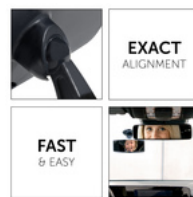

- Miroir pour pare-brise
- Pour tout siège-auto en position avant
- Matériel de haute qualité
- Ventouse
- Fixation sécurisée et facile à installer

POUR SIÈGE AUTO FACE À LA ROUTE

Avec ce miroir pour le pare-brise de votre véhicule, vous avez toujours un œil sur votre enfant dans tous les sièges auto orientés face à la route. La maman ne devra plus se girer pour voir si tout est dans le bon ordre - il faudra simplement regarder dans le miroir Watch Me 2.

EXACT
ALIGNMENT

FACILE À INSTALLER

La ventouse haut-de-gamme avec une partie en caoutchouc adhère sur toutes les surfaces sèches exemptes de graisse. Le miroir s'oriente toujours précisément sur votre enfant grâce à rotule intégrée.

WATCH ME 2

RÉTROVISEUR DE PARE-BRISE

Product Images

Lifestyle Images

Avec ce miroir pour le pare-brise de votre véhicule, vous avez toujours un œil sur votre enfant dans tous les sièges auto orientés face à la route. La maman ne devra plus se girer pour voir si tout est dans le bon ordre - il faudra simplement regarder dans le miroir Watch Me 2. La ventouse haut-de-gamme avec une partie en caoutchouc adhère sur toutes les surfaces sèches exemptes de graisse. Le miroir s'oriente toujours précisément sur votre enfant grâce à rotule intégrée. Le miroir est fabriqué dans un plastique haut-de-gamme incassable.