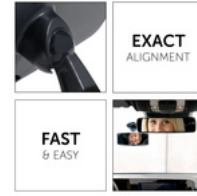

- Miroir pour pare-brise
- Pour tout siège-auto en position avant
- Matériel de haute qualité
- Ventouse
- Fixation sécurisée et facile à installer

POUR SIÈGE AUTO FACE À LA ROUTE

Avec ce miroir pour le pare-brise de votre véhicule, vous avez toujours un œil sur votre enfant dans tous les sièges auto orientés face à la route. La maman ne devra plus se girer pour voir si tout est dans le bon ordre - il faudra simplement regarder dans le miroir Watch Me 2.

EXACT
ALIGNMENT

FACILE À INSTALLER

La ventouse haut-de-gamme avec une partie en caoutchouc adhère sur toutes les surfaces sèches exemptes de graisse. Le miroir s'oriente toujours précisément sur votre enfant grâce à rotule intégrée.

WATCH ME 2

RÉTROVISEUR DE PARE-BRISE

Product Images

Lifestyle Images

Avec ce miroir pour le pare-brise de votre véhicule, vous avez toujours un œil sur votre enfant dans tous les sièges auto orientés face à la route. La maman ne devra plus se girer pour voir si tout est dans le bon ordre - il faudra simplement regarder dans le miroir Watch Me 2. La ventouse haut-de-gamme avec une partie en caoutchouc adhère sur toutes les surfaces sèches exemptes de graisse. Le miroir s'oriente toujours précisément sur votre enfant grâce à rotule intégrée. Le miroir est fabriqué dans un plastique haut-de-gamme incassable.