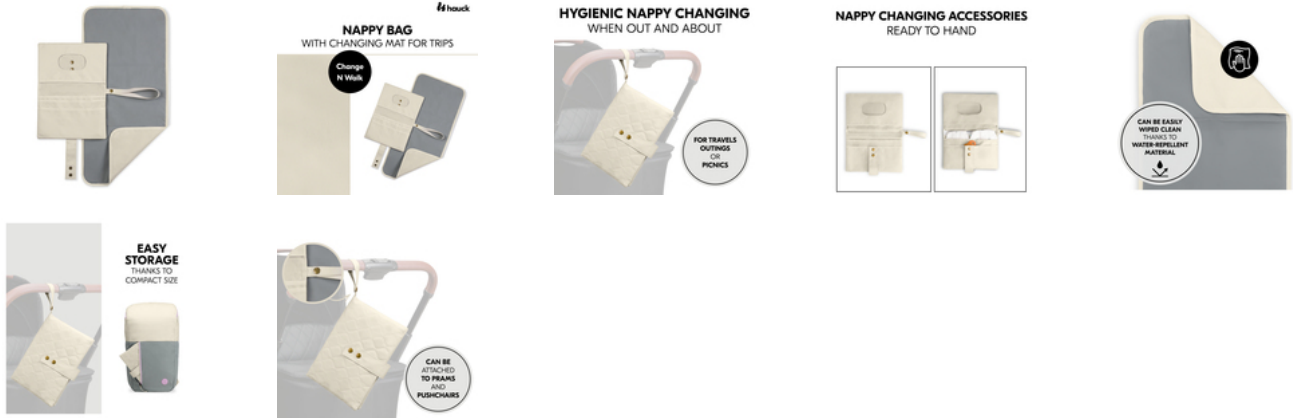

FACILE À ATTACHER À LA POUSSETTE GRÂCE À LA SANGLE

Votre sac à couches reste toujours à portée de main, car vous pouvez l'attacher facilement à la poignée de la poussette grâce aux boutons pression sur la sangle.

CHANGE N WALK

POCHETTE À LANGER NOMADE AVEC PETIT MATELAS

Product Images

Lifestyle Images

Change N Walk - Pochette à langer avec matelas amovible pour les déplacements

Change hygiénique à tout moment et partout grâce à l'organiseur à couches compact

Le petit sac à langer avec matelas à langer facilite le change de manière hygiénique et confortable durant vos voyages, vos excursions ou vos pique-niques. La pochette à langer est compacte et se glisse facilement dans votre sac à main, sous la poussette ou dans un sac à langer ou dans le modèle Hauck Pack N Walk.

Vos affaires pour le change et les couches à disposition grâce à une répartition intelligente

La poche intérieure du kit à langer vous offre de la place pour le tapis à langer, les couches, les lingettes humides, la crème protectrice et le body de rechange. Dans la poche extérieure avec fermeture éclair, vous pouvez ranger des objets supplémentaires en toute sécurité.