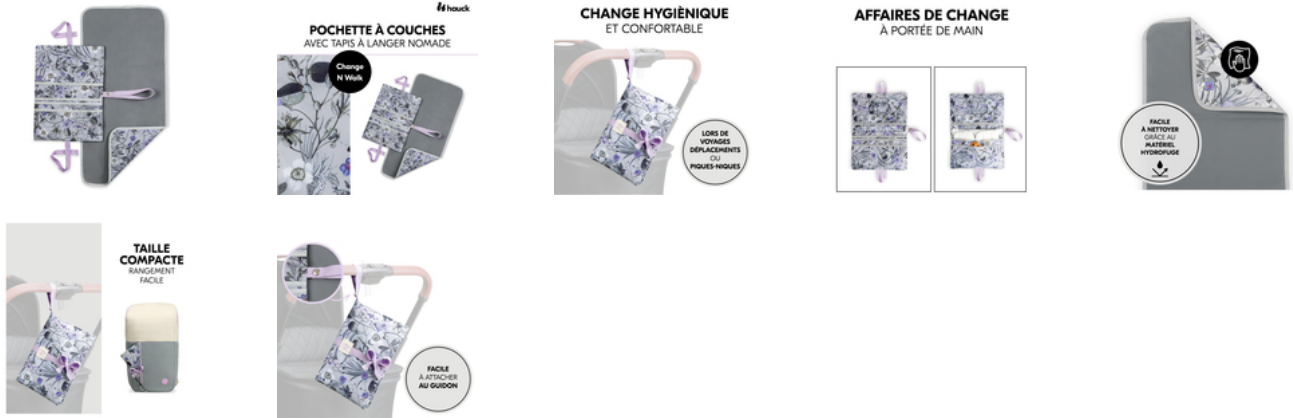

CHANGE N WALK

POCHETTE À LANGER NOMADE AVEC PETIT MATELAS

Product Images

Lifestyle Images