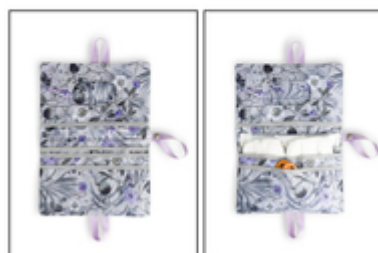

**AFFAIRES DE CHANGE
À PORTÉE DE MAIN**

**SURFACE HYDROFUGE FACILE À
ESSUYER**

Le sac à couches et le matelas à langer s'essuient facilement et sont donc rapidement prêts à l'emploi.