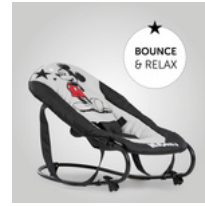

Product Images