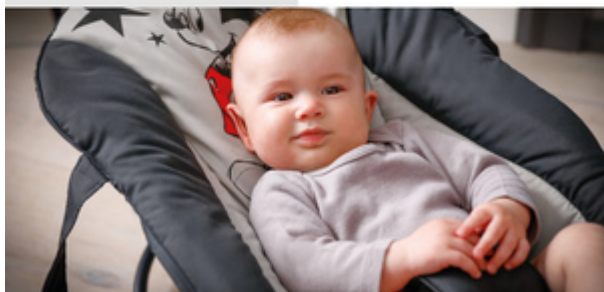

COMPAGNON DISNEY

Notre transat Rocky est disponible dans plusieurs motifs. Mickey, Minnie et Winnie l'ourson accompagneront votre petit dans tous les moments de jeux !