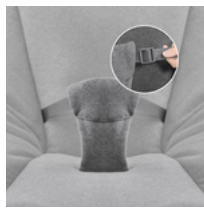

Product Images